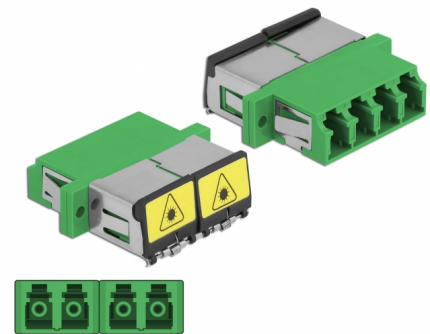

Delock Optisk fiberkopplare med laserskyddsflik LC Quad hona till LC Quad hona singelläge grön

Beskrivning

Med LC Quad-kopplingen från Delock kan optiska fiberanslutningar hane enkelt anslutas till varandra. Kopplingen gör det möjligt att skapa en direktanslutning till den optiska fiberkabeln och passar för enkel montering optiska fiberanslutningslådor, skåp och patchpaneler.

Skyddar mot laserstrålning

Den inbyggda fliken säkerställer skydd mot laserstrålning.

Skydd från dammskydd

Kopplingen är utrustad med ett lämpligt lock för att skydda bussningen från damm och hålla den ren.

Artikelnummer 86902

EAN: 4043619869022

Ursprungsland: China

Paket: Zippåse

Specifikationer

- Anslutning:
 - 1 x LC Quad hona >
 - 1 x LC Quad hona
- För singlemodfiber
- Keramisk hylsa
- Med en laserskyddsflik och ett dammskyddslock
- Montering via metallhållare eller skruvar
- 2 x monteringshål
- Monteringshål diameter: 2,3 mm
- Skruvhåldelning: ca 30,7 mm
- Panelutskärning (BxH): ca 26,6 x 9,5 mm
- Driftstemperatur: -20 °C ~ 70 °C
- Material: plast
- Färg: grön
- Mått (LxBxH): ca 29,2 x 25,6 x 9,3 mm

Systemkrav

- En ledig LC Quad-port hane

Paketets innehåll

- LC Quad-koppling

Bilder

Interface

Kontakt 1:	1 x LC Quad hona
Kontakt 2:	1 x LC Quad hona

Technical characteristics