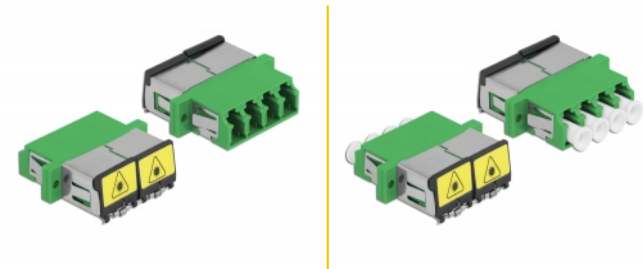

Delock Optisk fiberkopplare med laserskyddsflik LC Quad hona till LC Quad hona singelläge grön

Beskrivning

Med LC Quad-kopplingen från Delock kan optiska fiberanslutningar hane enkelt anslutas till varandra. Kopplingen gör det möjligt att skapa en direktanslutning till den optiska fiberkabeln och passar för enkel montering optiska fiberanslutningslådor, skåp och patchpaneler.

Skyddar mot laserstrålning

Den inbyggda fliken säkerställer skydd mot laserstrålning.

Skydd från dammskydd

Kopplingen är utrustad med ett lämpligt lock för att skydda bussningen från damm och hålla den ren.

Artikelnummer 86902

EAN: 4043619869022

Ursprungsland: China

Paket: Zippåse

Specifikationer

- Anslutning:
 - 1 x LC Quad hona >
 - 1 x LC Quad hona
- För singlemodfiber
- Keramisk hylsa
- Med en laserskyddsflik och ett dammskyddslock
- Montering via metallhållare eller skruvar
- 2 x monteringshål
- Monteringshål diameter: 2,3 mm
- Skruvhåldelning: ca 30,7 mm
- Panelutskärning (BxH): ca 26,6 x 9,5 mm
- Driftstemperatur: -20 °C ~ 70 °C
- Material: plast
- Färg: grön
- Mått (LxBxH): ca 29,2 x 25,6 x 9,3 mm

Systemkrav

- En ledig LC Quad-port hane

Paketets innehåll

- LC Quad-koppling

Bilder

Interface

Kontakt 1:	1 x LC Quad hona
Kontakt 2:	1 x LC Quad hona

Technical characteristics