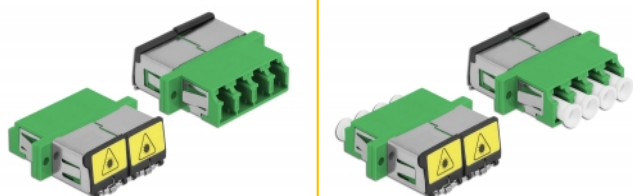

Delock Cuplaj optic din fibre cu protecție laser flip LC Quad mamă la LC Quad mamă Single-mode, verde

Descriere scurta

Cu acest cuplaj LC Quad de la Delock, conectorii din fibre optice tată se pot conecta cu ușurință între ei. Cuplarea permite conectarea directă la cablul de fibră optică și este potrivit pentru montarea simplă în cutii de conexiuni din fibre optice, dulapuri și panouri tip buzunar.

Protecție împotriva radiațiilor laser

Flip-ul integrat asigură protecția împotriva radiațiilor laser.

Protecție împotriva prafului datorită capacului

Ambreiajul este echipat cu un capac potrivit pentru a proteja manșonul de praf și pentru a-l păstra curat.

**Nr. 86902**

EAN: 4043619869022

Țara de origine: China

Pachet: Pungă din plastic
cu închidere tip fermoar

Detalii tehnice

- Conectori:
 - 1 x LC Quad mamă >
 - 1 x LC Quad mamă
- Pentru fibră multi-mod
- Manșon din ceramică
- Cu laser de protecție flip și un capac de protecție împotriva prafului
- Montare prin suport metalic sau șuruburi
- 2 găuri de montare
- Diametrul orificiului de montare: 2,3 mm
- Distanță orificiu șurub: cca 30,7 mm
- Decupaj panou (LxÎ): aprox. 26,6 x 9,5 mm
- Temperatură în stare de funcționare: -20 °C ~ 70 °C
- Material: plastic
- Culoare: verde
- Dimensiunii (LxÎxI): aprox. 29,2 x 25,6 x 9,3 mm

Cerinte de sistem

- Un port tată LC Quad liber

Pachetul contine

- ambreiaje LC Quad

Imagini

Interface

Conector 1:	1 x LC Quad mamă
Conector 2:	1 x LC Quad mamă

Technical characteristics