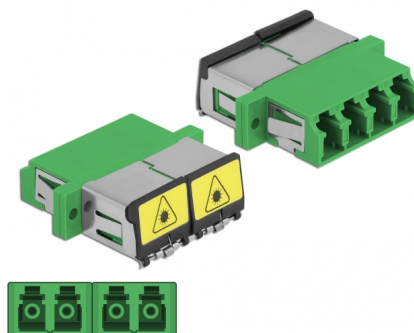

Delock Cuplaj optic din fibre cu protecție laser flip LC Quad mamă la LC Quad mamă Single-mode, verde

Descriere scurta

Cu acest cuplaj LC Quad de la Delock, conectorii din fibre optice tată se pot conecta cu ușurință între ei. Cuplarea permite conectarea directă la cablul de fibră optică și este potrivit pentru montarea simplă în cutii de conexiuni din fibre optice, dulapuri și panouri tip buzunar.

Protecție împotriva radiațiilor laser

Flip-ul integrat asigură protecția împotriva radiațiilor laser.

Protecție împotriva prafului datorită capacului

Ambreiajul este echipat cu un capac potrivit pentru a proteja manșonul de praf și pentru a-l păstra curat.

**Nr. 86902**

EAN: 4043619869022

Țara de origine: China

Pachet: Pungă din plastic
cu închidere tip fermoar

Detalii tehnice

- Conectori:
 - 1 x LC Quad mamă >
 - 1 x LC Quad mamă
- Pentru fibră multi-mod
- Manșon din ceramică
- Cu laser de protecție flip și un capac de protecție împotriva prafului
- Montare prin suport metalic sau șuruburi
- 2 găuri de montare
- Diametrul orificiului de montare: 2,3 mm
- Distanță orificiu șurub: cca 30,7 mm
- Decupaj panou (LxÎ): aprox. 26,6 x 9,5 mm
- Temperatură în stare de funcționare: -20 °C ~ 70 °C
- Material: plastic
- Culoare: verde
- Dimensiunii (LxÎxI): aprox. 29,2 x 25,6 x 9,3 mm

Cerinte de sistem

- Un port tată LC Quad liber

Pachetul contine

- ambreiaje LC Quad

Imagini

Interface

Conector 1:	1 x LC Quad mamă
Conector 2:	1 x LC Quad mamă

Technical characteristics