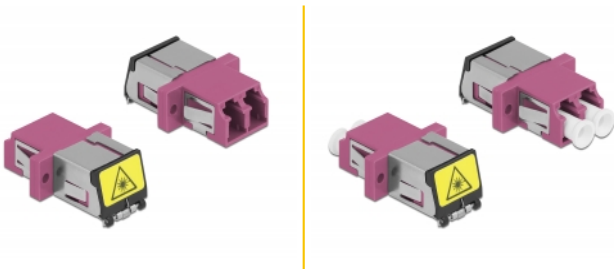

Delock Optisk fiberkopplare med laserskyddsflik LC Duplex hona till LC Duplex hona multiläge violett

Beskrivning

Med LC Duplex-kopplingen från Delock kan optiska fiberanslutningar hane enkelt anslutas till varandra. Kopplingen gör det möjligt att skapa en direktanslutning till den optiska fiberkabeln och passar för enkel montering optiska fiberanslutningslådor, skåp och patchpaneler.

Skyddar mot laserstrålning

Den inbyggda fliken säkerställer skydd mot laserstrålning.

Skydd från dammskydd

Kopplingen är utrustad med ett lämpligt lock för att skydda bussningen från damm och hålla den ren.

Artikelnummer 86901

EAN: 4043619869015

Ursprungsland: China

Paket: Zippåse

Specifikationer

- Anslutning:
 - 1 x LC Duplex hona >
 - 1 x LC Duplex hona
- För multimodfiber OM4
- Keramisk hylsa
- Med en laserskyddsflik och ett dammskyddslock
- Montering via metallhållare eller skruvar
- 2 x monteringshål
- Monteringshål diameter: 2,3 mm
- Skruvhåldelning: ca 18 mm
- Panelutskärning (BxH): ca 13,4 x 9,5 mm
- Driftstemperatur: -20 °C ~ 70 °C
- Material: plast
- Färg: violett
- Mått (LxBxH): ca 29,2 x 12,7 x 9,3 mm

Systemkrav

- En ledig LC Duplex-port hane

Paketets innehåll

- LC Duplex-koppling

Bilder

Interface

Kontakt 1:	1 x LC Duplex hona
Kontakt 2:	1 x LC Duplex hona

Technical characteristics