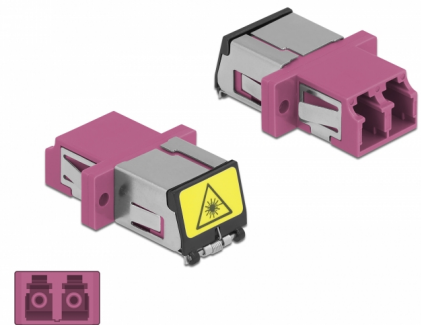

Delock Optisk fiberkopplare med laserskyddsflik LC Duplex hona till LC Duplex hona multiläge violett

Beskrivning

Med LC Duplex-kopplingen från Delock kan optiska fiberanslutningar hane enkelt anslutas till varandra. Kopplingen gör det möjligt att skapa en direktanslutning till den optiska fiberkabeln och passar för enkel montering optiska fiberanslutningslådor, skåp och patchpaneler.

Skyddar mot laserstrålning

Den inbyggda fliken säkerställer skydd mot laserstrålning.

Skydd från dammskydd

Kopplingen är utrustad med ett lämpligt lock för att skydda bussningen från damm och hålla den ren.

Artikelnummer 86901

EAN: 4043619869015

Ursprungsland: China

Paket: Zippåse

Specifikationer

- Anslutning:
 - 1 x LC Duplex hona >
 - 1 x LC Duplex hona
- För multimodfiber OM4
- Keramisk hylsa
- Med en laserskyddsflik och ett dammskyddslock
- Montering via metallhållare eller skruvar
- 2 x monteringshål
- Monteringshål diameter: 2,3 mm
- Skruvhåldelning: ca 18 mm
- Panelutskärning (BxH): ca 13,4 x 9,5 mm
- Driftstemperatur: -20 °C ~ 70 °C
- Material: plast
- Färg: violett
- Mått (LxBxH): ca 29,2 x 12,7 x 9,3 mm

Driftstemperatur:	-20 °C ~ 70 °C
-------------------	----------------

Physical characteristics

Material:	Plast
Längd:	29.2 mm
Width:	12,7 mm
Height:	9,3 mm
Färg:	violett