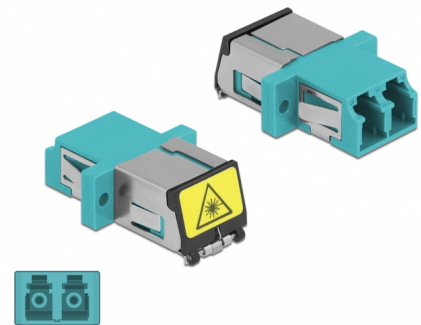

Delock Optisk fiberkopplare med laserskyddsflik LC Duplex hona till LC Duplex hona multiläge aqua

Beskrivning

Med LC Duplex-kopplingen från Delock kan optiska fiberanslutningar hane enkelt anslutas till varandra. Kopplingen gör det möjligt att skapa en direktanslutning till den optiska fiberkabeln och passar för enkel montering optiska fiberanslutningslådor, skåp och patchpaneler.

Skyddar mot laserstrålning

Den inbyggda fliken säkerställer skydd mot laserstrålning.

Skydd från dammskydd

Kopplingen är utrustad med ett lämpligt lock för att skydda bussningen från damm och hålla den ren.

Artikelnummer 86900

EAN: 4043619869008

Ursprungsland: China

Paket: Zippåse

Specifikationer

- Anslutning:
 - 1 x LC Duplex hona >
 - 1 x LC Duplex hona
- För multimodfiber OM3
- Keramisk hylsa
- Med en laserskyddsflik och ett dammskyddslock
- Montering via metallhållare eller skruvar
- 2 x monteringshål
- Monteringshål diameter: 2,3 mm
- Skruvhåldelning: ca 18 mm
- Panelutskärning (BxH): ca 13,4 x 9,5 mm
- Driftstemperatur: -20 °C ~ 70 °C
- Material: plast
- Färg: aqua
- Mått (LxBxH): ca 29,2 x 12,7 x 9,3 mm

Driftstemperatur:	-20 °C ~ 70 °C
-------------------	----------------

Physical characteristics

Material:	Plast
Längd:	29.2 mm
Width:	12,7 mm
Height:	9,3 mm
Färg:	aqua