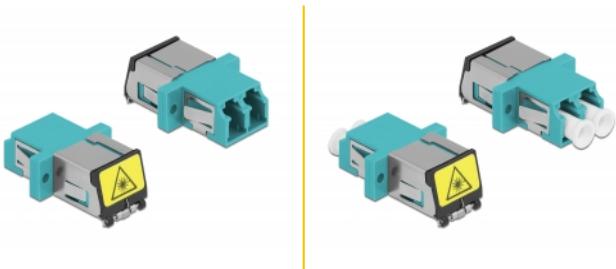

Delock Optisk fiberkopplare med laserskyddsflik LC Duplex hona till LC Duplex hona multiläge aqua

Beskrivning

Med LC Duplex-kopplingen från Delock kan optiska fiberanslutningar hane enkelt anslutas till varandra. Kopplingen gör det möjligt att skapa en direktanslutning till den optiska fiberkabeln och passar för enkel montering optiska fiberanslutningslådor, skåp och patchpaneler.

Skyddar mot laserstrålning

Den inbyggda fliken säkerställer skydd mot laserstrålning.

Skydd från dammskydd

Kopplingen är utrustad med ett lämpligt lock för att skydda bussningen från damm och hålla den ren.

Artikelnummer 86900

EAN: 4043619869008

Ursprungsland: China

Paket: Zippåse

Specifikationer

- Anslutning:
 - 1 x LC Duplex hona >
 - 1 x LC Duplex hona
- För multimodfiber OM3
- Keramisk hylsa
- Med en laserskyddsflik och ett dammskyddslock
- Montering via metallhållare eller skruvar
- 2 x monteringshål
- Monteringshål diameter: 2,3 mm
- Skruvhåldelning: ca 18 mm
- Panelutskärning (BxH): ca 13,4 x 9,5 mm
- Driftstemperatur: -20 °C ~ 70 °C
- Material: plast
- Färg: aqua
- Mått (LxBxH): ca 29,2 x 12,7 x 9,3 mm

Systemkrav

- En ledig LC Duplex-port hane

Paketets innehåll

- LC Duplex-koppling

Bilder

Interface

Kontakt 1:	1 x LC Duplex hona
Kontakt 2:	1 x LC Duplex hona

Technical characteristics