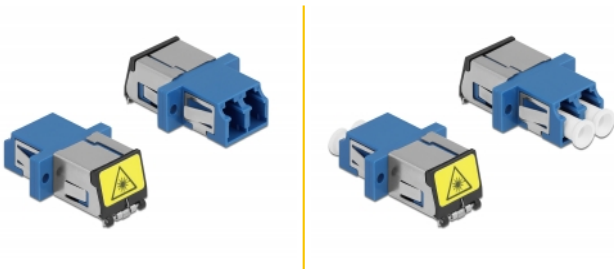

- En ledig LC Duplex-port hane

Paketets innehåll

- LC Duplex-koppling

Bilder