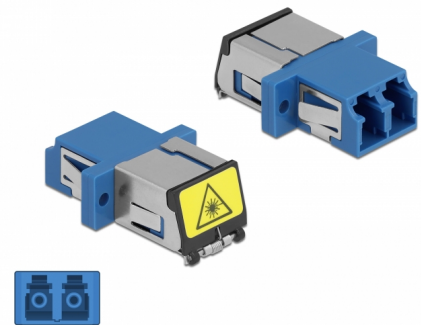

# Delock Optisk fiberkopplare med laserskyddsflik LC Duplex hona till LC Duplex hona singelläge blå

## Beskrivning

Med LC Duplex-kopplingen från Delock kan optiska fiberanslutningar hane enkelt anslutas till varandra. Kopplingen gör det möjligt att skapa en direktanslutning till den optiska fiberkabeln och passar för enkel montering optiska fiberanslutningslådor, skåp och patchpaneler.

### Skyddar mot laserstrålning

Den inbyggda fliken säkerställer skydd mot laserstrålning.

## Specifikationer

- Anslutning:
  - 1 x LC Duplex hona >
  - 1 x LC Duplex hona
- För singlemodfiber
- Keramisk hylsa
- Med en laserskyddsflik och ett dammskyddslock
- Montering via metallhållare eller skruvar
- 2 x monteringshål
- Monteringshål diameter: 2,3 mm
- Skruvhåldelning: ca 18 mm
- Panelutskärning (BxH): ca 13,4 x 9,5 mm
- Driftstemperatur: -20 °C ~ 70 °C
- Material: plast
- Färg: blå
- Mått (LxBxH): ca 29,2 x 12,7 x 9,3 mm