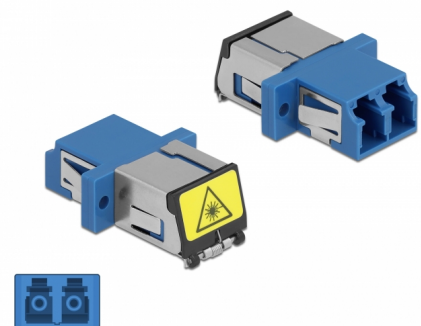

Delock Cuplaj optic din fibre cu protecție laser flip LC Duplex mamă la LC Duplex mamă Single-mode, albastru

Descriere scurta

Cu acest cuplaj LC Duplex de la Delock, conectorii din fibre optice tată se pot conecta cu ușurință între ei. Cuplarea permite conectarea directă la cablul de fibră optică și este potrivit pentru montarea simplă în cutii de conexiuni din fibre optice, dulapuri și panouri tip buzunar.

Protecție împotriva radiațiilor laser

Flip-ul integrat asigură protecția împotriva radiațiilor laser.

Protecție împotriva prafului datorită capacului

Ambreiajul este echipat cu un capac potrivit pentru a proteja manșonul de praf și pentru a-l păstra curat.

**Nr. 86898**

EAN: 4043619868988

Țara de origine: China

Pachet: Pungă din plastic
cu închidere tip fermoar

Detalii tehnice

- Conectori:
 - 1 x LC Duplex mamă >
 - 1 x LC Duplex mamă
- Pentru fibră multi-mod
- Manșon din ceramică
- Cu laser de protecție flip și un capac de protecție împotriva prafului
- Montare prin suport metalic sau șuruburi
- 2 găuri de montare
- Diametrul orificiului de montare: 2,3 mm
- Distanță orificiu șurub: cca 18 mm
- Decupaj panou (LxÎ): aprox. 13,4 x 9,5 mm
- Temperatură în stare de funcționare: -20 °C ~ 70 °C
- Material: plastic
- Culoare: albastru
- Dimensiunii (LxÎxÎ): aprox. 29,2 x 12,7 x 9,3 mm

Temperatură în stare de funcționare:	-20 °C ~ 70 °C
--------------------------------------	----------------

Physical characteristics

Material:	Plastic
Lungime:	29.2 mm
Width:	12,7 mm
Height:	9,3 mm
Colour:	albastru