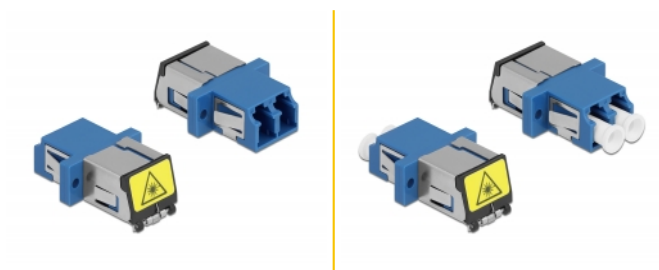

Delock Cuplaj optic din fibre cu protecție laser flip LC Duplex mamă la LC Duplex mamă Single-mode, albastru

Descriere scurta

Cu acest cuplaj LC Duplex de la Delock, conectorii din fibre optice tată se pot conecta cu ușurință între ei. Cuplarea permite conectarea directă la cablul de fibră optică și este potrivit pentru montarea simplă în cutii de conexiuni din fibre optice, dulapuri și panouri tip buzunar.

Protecție împotriva radiațiilor laser

Flip-ul integrat asigură protecția împotriva radiațiilor laser.

Protecție împotriva prafului datorită capacului

Ambreiajul este echipat cu un capac potrivit pentru a proteja manșonul de praf și pentru a-l păstra curat.

**Nr. 86898**

EAN: 4043619868988

Țara de origine: China

Pachet: Pungă din plastic
cu închidere tip fermoar

Detalii tehnice

- Conectori:
 - 1 x LC Duplex mamă >
 - 1 x LC Duplex mamă
- Pentru fibră multi-mod
- Manșon din ceramică
- Cu laser de protecție flip și un capac de protecție împotriva prafului
- Montare prin suport metalic sau șuruburi
- 2 găuri de montare
- Diametrul orificiului de montare: 2,3 mm
- Distanță orificiu șurub: cca 18 mm
- Decupaj panou (LxÎ): aprox. 13,4 x 9,5 mm
- Temperatură în stare de funcționare: -20 °C ~ 70 °C
- Material: plastic
- Culoare: albastru
- Dimensiunii (LxÎxÎ): aprox. 29,2 x 12,7 x 9,3 mm

Cerinte de sistem

- Un port tată LC Duplex liber

Pachetul contine

- 2 x ambreiaje LC Duplex

Imagini

Interface

Conector 1:	1 x LC Duplex mamă
Conector 2:	1 x LC Duplex mamă

Technical characteristics