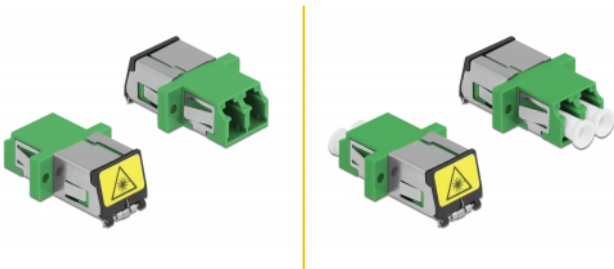

Delock Optisk fiberkopplare med laserskyddsflik LC Duplex hona till LC Duplex hona singelläge grön

Beskrivning

Med LC Duplex-kopplingen från Delock kan optiska fiberanslutningar hane enkelt anslutas till varandra. Kopplingen gör det möjligt att skapa en direktanslutning till den optiska fiberkabeln och passar för enkel montering optiska fiberanslutningslådor, skåp och patchpaneler.

Skyddar mot laserstrålning

Den inbyggda fliken säkerställer skydd mot laserstrålning.

Skydd från dammskydd

Kopplingen är utrustad med ett lämpligt lock för att skydda bussningen från damm och hålla den ren.

Artikelnummer 86897

EAN: 4043619868971

Ursprungsland: China

Paket: Poly bag

Specifikationer

- Anslutning:
 - 1 x LC Duplex hona >
 - 1 x LC Duplex hona
- För singlemodfiber
- Keramisk hylsa
- Med en laserskyddsflik och ett dammskyddslock
- Montering via metallhållare eller skruvar
- 2 x monteringshål
- Monteringshål diameter: 2,3 mm
- Skruvhåldelning: ca 18 mm
- Panelutskärning (BxH): ca 13,4 x 9,5 mm
- Driftstemperatur: -20 °C ~ 70 °C
- Material: plast
- Färg: grön
- Mått (LxBxH): ca 29,2 x 12,7 x 9,3 mm

Systemkrav

- En ledig LC Duplex-port hane

Paketets innehåll

- LC Duplex-koppling

Bilder

Interface

Kontakt 1:	1 x LC Duplex hona
Kontakt 2:	1 x LC Duplex hona

Technical characteristics