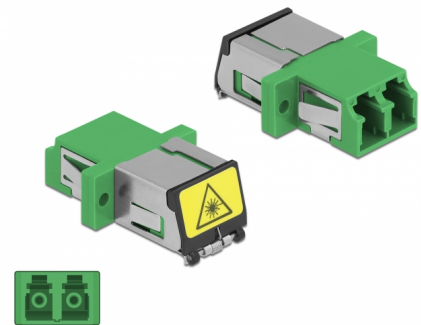

Delock Optisk fiberkopplare med laserskyddsflik LC Duplex hona till LC Duplex hona singelläge grön

Beskrivning

Med LC Duplex-kopplingen från Delock kan optiska fiberanslutningar hane enkelt anslutas till varandra. Kopplingen gör det möjligt att skapa en direktanslutning till den optiska fiberkabeln och passar för enkel montering optiska fiberanslutningslådor, skåp och patchpaneler.

Skyddar mot laserstrålning

Den inbyggda fliken säkerställer skydd mot laserstrålning.

Skydd från dammskydd

Kopplingen är utrustad med ett lämpligt lock för att skydda bussningen från damm och hålla den ren.

Artikelnummer 86897

EAN: 4043619868971

Ursprungsland: China

Paket: Poly bag

Specifikationer

- Anslutning:
 - 1 x LC Duplex hona >
 - 1 x LC Duplex hona
- För singlemodfiber
- Keramisk hylsa
- Med en laserskyddsflik och ett dammskyddslock
- Montering via metallhållare eller skruvar
- 2 x monteringshål
- Monteringshål diameter: 2,3 mm
- Skruvhåldelning: ca 18 mm
- Panelutskärning (BxH): ca 13,4 x 9,5 mm
- Driftstemperatur: -20 °C ~ 70 °C
- Material: plast
- Färg: grön
- Mått (LxBxH): ca 29,2 x 12,7 x 9,3 mm

Driftstemperatur:	-20 °C ~ 70 °C
-------------------	----------------

Physical characteristics

Material:	Plast
Längd:	29.2 mm
Width:	12,7 mm
Height:	9,3 mm
Färg:	grön