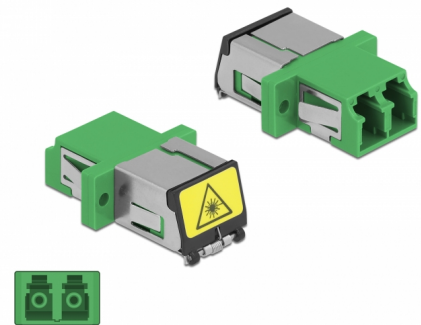

Delock Cuplaj optic din fibre cu protecție laser flip LC Duplex mamă la LC Duplex mamă Single-mode, verde

Descriere scurta

Cu acest cuplaj LC Duplex de la Delock, conectorii din fibre optice tată se pot conecta cu ușurință între ei. Cuplarea permite conectarea directă la cablul de fibră optică și este potrivit pentru montarea simplă în cutii de conexiuni din fibre optice, dulapuri și panouri tip buzunar.

Protecție împotriva radiațiilor laser

Flip-ul integrat asigură protecția împotriva radiațiilor laser.

Protecție împotriva prafului datorită capacului

Ambreiajul este echipat cu un capac potrivit pentru a proteja manșonul de praf și pentru a-l păstra curat.

**Nr. 86897**

EAN: 4043619868971

Țara de origine: China

Pachet: Poly bag

Detalii tehnice

- Conectori:
 - 1 x LC Duplex mamă >
 - 1 x LC Duplex mamă
- Pentru fibră multi-mod
- Manșon din ceramică
- Cu laser de protecție flip și un capac de protecție împotriva prafului
- Montare prin suport metalic sau șuruburi
- 2 găuri de montare
- Diametrul orificiului de montare: 2,3 mm
- Distanță orificiu șurub: cca 18 mm
- Decupaj panou (LxÎ): aprox. 13,4 x 9,5 mm
- Temperatură în stare de funcționare: -20 °C ~ 70 °C
- Material: plastic
- Culoare: verde
- Dimensiunii (LxÎxÎ): aprox. 29,2 x 12,7 x 9,3 mm

Temperatură în stare de funcționare:	-20 °C ~ 70 °C
--------------------------------------	----------------

Physical characteristics

Material:	Plastic
Lungime:	29.2 mm
Width:	12,7 mm
Height:	9,3 mm
Colour:	verde