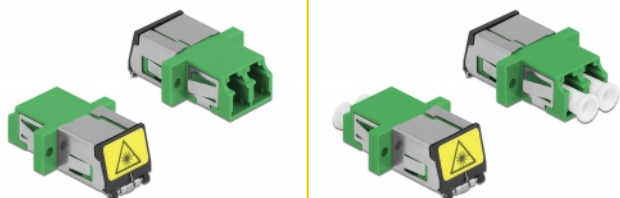

Delock Cuplaj optic din fibre cu protecție laser flip LC Duplex mamă la LC Duplex mamă Single-mode, verde

Descriere scurta

Cu acest cuplaj LC Duplex de la Delock, conectorii din fibre optice tată se pot conecta cu ușurință între ei. Cuplarea permite conectarea directă la cablul de fibră optică și este potrivit pentru montarea simplă în cutii de conexiuni din fibre optice, dulapuri și panouri tip buzunar.

Protecție împotriva radiațiilor laser

Flip-ul integrat asigură protecția împotriva radiațiilor laser.

Protecție împotriva prafului datorită capacului

Ambreiajul este echipat cu un capac potrivit pentru a proteja manșonul de praf și pentru a-l păstra curat.

**Nr. 86897**

EAN: 4043619868971

Țara de origine: China

Pachet: Poly bag

Detalii tehnice

- Conectori:
 - 1 x LC Duplex mamă >
 - 1 x LC Duplex mamă
- Pentru fibră multi-mod
- Manșon din ceramică
- Cu laser de protecție flip și un capac de protecție împotriva prafului
- Montare prin suport metalic sau șuruburi
- 2 găuri de montare
- Diametrul orificiului de montare: 2,3 mm
- Distanță orificiu șurub: cca 18 mm
- Decupaj panou (LxÎ): aprox. 13,4 x 9,5 mm
- Temperatură în stare de funcționare: -20 °C ~ 70 °C
- Material: plastic
- Culoare: verde
- Dimensiunii (LxÎxÎ): aprox. 29,2 x 12,7 x 9,3 mm

Cerinte de sistem

- Un port tată LC Duplex liber

Pachetul contine

- ambreiaje LC Duplex

Imagini

Interface

Conector 1:	1 x LC Duplex mamă
Conector 2:	1 x LC Duplex mamă

Technical characteristics