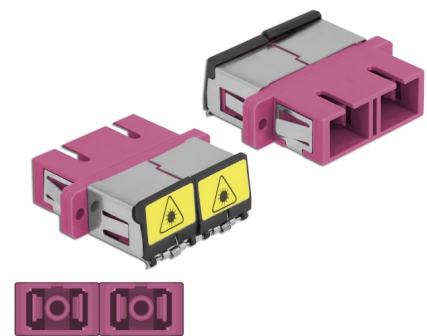

Delock Optisk fiberkopplare med laserskyddsflik SC Duplex hona till SC Duplex hona multiläge violett

Beskrivning

Med SC Duplex-kopplingen från Delock kan optiska fiberanslutningar hane enkelt anslutas till varandra. Kopplingen gör det möjligt att skapa en direktanslutning till den optiska fiberkabeln och passar för enkel montering optiska fiberanslutningslådor, skåp och patchpaneler.

Skyddar mot laserstrålning

Den inbyggda fliken säkerställer skydd mot laserstrålning.

Skydd från dammskydd

Kopplingen är utrustad med ett lämpligt lock för att skydda bussningen från damm och hålla den ren.

Artikelnummer 86896

EAN: 4043619868964

Ursprungsland: China

Paket: Zippåse

Specifikationer

- Anslutning:
 - 1 x SC Duplex hona >
 - 1 x SC Duplex hona
- För multimodfiber OM4
- Keramisk hylsa
- Med en laserskyddsflik och ett dammskyddslock
- Montering via metallhållare eller skruvar
- 2 x monteringshål
- Monteringshål diameter: 2,4 mm
- Skruvhåldelning: ca 30,7 mm
- Panelutskärning (BxH): ca 26,6 x 9,5 mm
- Driftstemperatur: -20 °C ~ 70 °C
- Material: plast
- Färg: violett
- Mått (LxBxH): ca 34,7 x 25,6 x 9,3 mm

Driftstemperatur:	-20 °C ~ 70 °C
-------------------	----------------

Physical characteristics

Material:	Plast
Längd:	34,7 mm
Width:	25,6 mm
Height:	9,3 mm
Färg:	violett