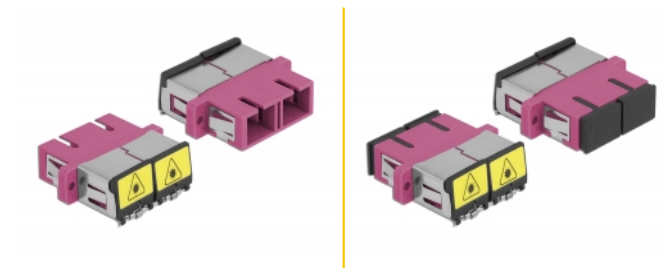

Delock Optisk fiberkopplare med laserskyddsflik SC Duplex hona till SC Duplex hona multiläge violett

Beskrivning

Med SC Duplex-kopplingen från Delock kan optiska fiberanslutningar hane enkelt anslutas till varandra. Kopplingen gör det möjligt att skapa en direktanslutning till den optiska fiberkabeln och passar för enkel montering optiska fiberanslutningslådor, skåp och patchpaneler.

Skyddar mot laserstrålning

Den inbyggda fliken säkerställer skydd mot laserstrålning.

Skydd från dammskydd

Kopplingen är utrustad med ett lämpligt lock för att skydda bussningen från damm och hålla den ren.

Artikelnummer 86896

EAN: 4043619868964

Ursprungsland: China

Paket: Zippåse

Specifikationer

- Anslutning:
 - 1 x SC Duplex hona >
 - 1 x SC Duplex hona
- För multimodfiber OM4
- Keramisk hylsa
- Med en laserskyddsflik och ett dammskyddslock
- Montering via metallhållare eller skruvar
- 2 x monteringshål
- Monteringshål diameter: 2,4 mm
- Skruvhåldelning: ca 30,7 mm
- Panelutskärning (BxH): ca 26,6 x 9,5 mm
- Driftstemperatur: -20 °C ~ 70 °C
- Material: plast
- Färg: violett
- Mått (LxBxH): ca 34,7 x 25,6 x 9,3 mm

Systemkrav

- En ledig SC Duplex-port hane

Paketets innehåll

- SC Duplex-koppling

Bilder

Interface

Kontakt 1:	1 x SC Duplex hona
Kontakt 2:	1 x SC Duplex hona

Technical characteristics