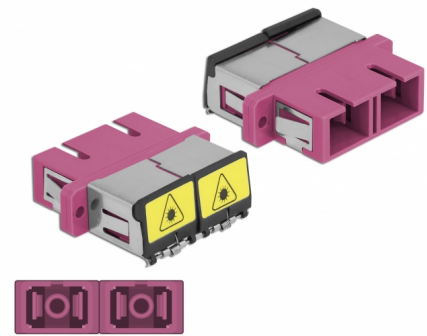

Delock Cuplaj optic din fibre cu protecție laser flip SC Duplex mamă la SC Duplex mamă Multi-mode, violet

Descriere scurta

Cu acest cuplaj SC Duplex de la Delock, conectorii din fibre optice tată se pot conecta cu ușurință între ei. Cuplarea permite conectarea directă la cablul de fibră optică și este potrivit pentru montarea simplă în cutii de conexiuni din fibre optice, dulapuri și panouri tip buzunar.

Protecție împotriva radiațiilor laser

Flip-ul integrat asigură protecția împotriva radiațiilor laser.

Protecție împotriva prafului datorită capacului

Ambreiajul este echipat cu un capac potrivit pentru a proteja manșonul de praf și pentru a-l păstra curat.

**Nr. 86896**

EAN: 4043619868964

Țara de origine: China

Pachet: Pungă din plastic
cu închidere tip fermoar

Detalii tehnice

- Conectori:
 - 1 x SC Duplex mamă >
 - 1 x SC Duplex mamă
- Pentru fibră multi-mod OM4
- Manșon din ceramică
- Cu laser de protecție flip și un capac de protecție împotriva prafului
- Montare prin suport metalic sau șuruburi
- 2 găuri de montare
- Diametrul orificiului de montare: 2,4 mm
- Distanță orificiu șurub: cca 30,7 mm
- Decupaj panou (LxÎ): aprox. 26,6 x 9,5 mm
- Temperatură în stare de funcționare: -20 °C ~ 70 °C
- Material: plastic
- Culoare: violet
- Dimensiunii (LxÎxI): aprox. 34,7 x 25,6 x 9,3 mm

Cerinte de sistem

- Un port tată SC Duplex liber

Pachetul contine

- ambreiaje SC Duplex

Imagini

Interface

Conector 1:	1 x SC Duplex mamă
Conector 2:	1 x SC Duplex mamă

Technical characteristics