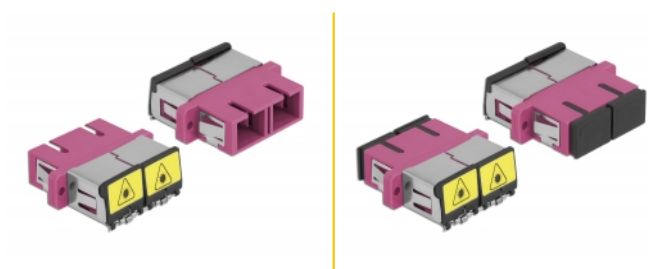

Delock Cuplaj optic din fibre cu protecție laser flip SC Duplex mamă la SC Duplex mamă Multi-mode, violet

Descriere scurta

Cu acest cuplaj SC Duplex de la Delock, conectorii din fibre optice tată se pot conecta cu ușurință între ei. Cuplarea permite conectarea directă la cablul de fibră optică și este potrivit pentru montarea simplă în cutii de conexiuni din fibre optice, dulapuri și panouri tip buzunar.

Protecție împotriva radiațiilor laser

Flip-ul integrat asigură protecția împotriva radiațiilor laser.

Protecție împotriva prafului datorită capacului

Ambreiajul este echipat cu un capac potrivit pentru a proteja manșonul de praf și pentru a-l păstra curat.

**Nr. 86896**

EAN: 4043619868964

Țara de origine: China

Pachet: Pungă din plastic
cu închidere tip fermoar

Detalii tehnice

- Conectori:
 - 1 x SC Duplex mamă >
 - 1 x SC Duplex mamă
- Pentru fibră multi-mod OM4
- Manșon din ceramică
- Cu laser de protecție flip și un capac de protecție împotriva prafului
- Montare prin suport metalic sau șuruburi
- 2 găuri de montare
- Diametrul orificiului de montare: 2,4 mm
- Distanță orificiu șurub: cca 30,7 mm
- Decupaj panou (LxÎ): aprox. 26,6 x 9,5 mm
- Temperatură în stare de funcționare: -20 °C ~ 70 °C
- Material: plastic
- Culoare: violet
- Dimensiunii (LxÎxI): aprox. 34,7 x 25,6 x 9,3 mm

Cerinte de sistem

- Un port tată SC Duplex liber

Pachetul contine

- ambreiaje SC Duplex

Imagini

Interface

Conector 1:	1 x SC Duplex mamă
Conector 2:	1 x SC Duplex mamă

Technical characteristics