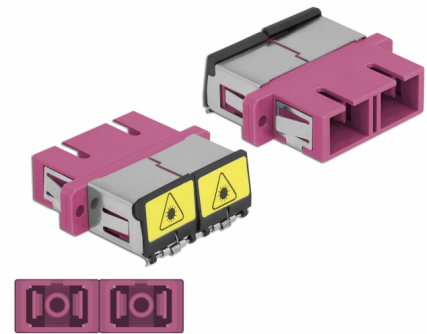

Delock Coupleur de fibre optique de protection laser SC Duplex femelle à SC Duplex femelle Multimode, violet

Description

Avec ce couplage SC Duplex de Delock, les connecteurs mâles de fibre optique peuvent être facilement branchés l'un à l'autre. Le couplage permet une connexion directe au câble en fibre optique et il est approprié pour le montage simple de boîtiers de connexion de fibre optique, des armoires et des panneaux de raccordement.

Protection contre la radiation laser

Le volet intégré assure la protection contre la radiation laser.

Protection avec un capot contre la poussière

Le coupleur est muni d'un capot adapté pour protéger le manchon contre la poussière et le garder propre.

N° produit 86896

EAN: 4043619868964

Pays d'origine: China

Emballage: Sac polyvalent à fermeture éclair

Détails techniques

- Connecteurs :
 - 1 x SC Duplex femelle >
 - 1 x SC Duplex femelle
- Pour fibre multi-mode OM4
- Manchon en céramique
- Avec un volet de protection laser et un capot de protection contre la poussière
- Montage via des rétenteurs métalliques ou des vis
- 2 orifices de montage
- Diamètre d'orifice de montage : 2,4 mm
- Pas du trou de vis : env. 30,7 mm
- Découpe du panneau (LxH) : env. 26,6 x 9,5 mm
- Température de fonctionnement : -20 °C ~ 70 °C
- Matériaux : plastique
- Couleur : violet
- Dimensions (LxlxH) : env. 34,7 x 25,6 x 9,3 mm

Température de fonctionnement :	-20 °C ~ 70 °C
---------------------------------	----------------

Physical characteristics

Matériaux:	Plastique
Longueur:	34,7 mm
Width:	25,6 mm
Height:	9,3 mm
Couleur:	violet