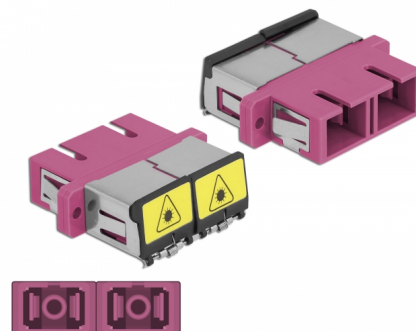

Delock Optická spojka ze zásuvky s ochrannou klapkou proti laseru SC Duplex na zásuvku SC Duplex, Multi-mode, fialová

Popis

S touto spojkou SC Duplex značky Delock lze snadno navzájem propojit dva zástrčkové konektory optických kabelů. Tato spojka umožňuje přímé připojení k optickému kabelu a je vhodná pro snadnou montáž do optických spojovacích skříní, skříněk a propojovacích panelů.

Ochrana proti laserovému záření

Integrovaná klapka zaručuje ochranu proti laserovému záření.

Ochrana protiprachovým krytem

Tato spojka je vybavena vhodnou čepičkou na ochranu objímky proti prachu a k zajištění její čistoty.

Číslo produktu 86896

EAN: 4043619868964

Země původu: China

Balení: Plastová taška se zipem

Technické detaily

- Konektor:
 - 1 x SC Duplex samice >
 - 1 x SC Duplex samice
- Pro Multimód optiku OM4
- Keramická objímka
- S laserovou ochrannou klapkou a protiprachovou ochrannou čepičkou
- Montáž prostřednictvím kovového držáku nebo šroubů
- 2 x montážní díry
- Průměr montážní díry: 2,4 mm
- Rozteč otvorů pro šroub: ca. 30,7 mm
- Výřez v panelu (ŠxV): cca. 26,6 x 9,5 mm
- Provozní teplota: -20 °C ~ 70 °C
- Materiál: plast
- Barva: fialová
- Rozměry (DxŠxV): cca. 34,7 x 25,6 x 9,3 mm

Systemové požadavky

- Volný port SC Duplex samec

Obsah balení

- spojky SC Duplex vazební šlen

Příslušenství

Interface

Konektor 1:	1 x SC Duplex samice
Konektor 2:	1 x SC Duplex samice

Technical characteristics