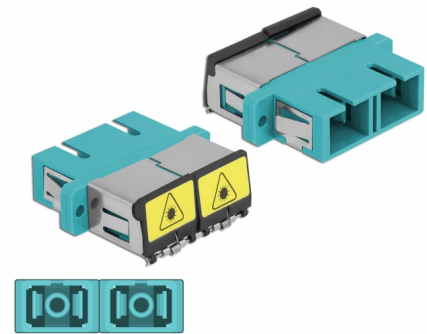

Delock Optická spojka ze zásuvky s ochrannou klapkou proti laseru SC Duplex na zásuvku SC Duplex, Multi-mode, aqua

Popis

S touto spojkou SC Duplex značky Delock lze snadno navzájem propojit dva zástrčkové konektory optických kabelů. Tato spojka umožňuje přímé připojení k optickému kabelu a je vhodná pro snadnou montáž do optických spojovacích skříní, skříněk a propojovacích panelů.

Ochrana proti laserovému záření

Integrovaná klapka zaručuje ochranu proti laserovému záření.

Ochrana protiprachovým krytem

Tato spojka je vybavena vhodnou čepičkou na ochranu objímky proti prachu a k zajištění její čistoty.

Číslo produktu 86895

EAN: 4043619868957

Země původu: China

Balení: Plastová taška se zipem

Technické detaily

- Konektor:
 - 1 x SC Duplex samice >
 - 1 x SC Duplex samice
- Pro Multimód optiku OM3
- Keramická objímka
- S laserovou ochrannou klapkou a protiprachovou ochrannou čepičkou
- Montáž prostřednictvím kovového držáku nebo šroubů
- 2 x montážní díry
- Průměr montážní díry: 2,4 mm
- Rozteč otvorů pro šroub: ca. 30,7 mm
- Výřez v panelu (ŠxV): cca. 26,6 x 9,5 mm
- Provozní teplota: -20 °C ~ 70 °C
- Materiál: plast
- Barva: aqua
- Rozměry (DxŠxV): cca. 34,7 x 25,6 x 9,3 mm

Systemové požadavky

- Volný port SC Duplex samec

Obsah balení

- spojky SC Duplex vazební šlen

Příslušenství

Interface

Konektor 1:	1 x SC Duplex samice
Konektor 2:	1 x SC Duplex samice

Technical characteristics