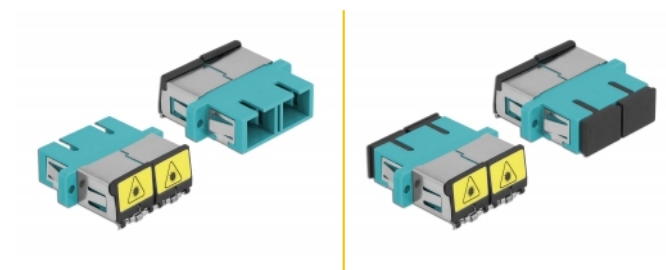

Delock Optická spojka ze zásuvky s ochrannou klapkou proti laseru SC Duplex na zásuvku SC Duplex, Multi-mode, aqua

Popis

S touto spojkou SC Duplex značky Delock lze snadno navzájem propojit dva zástrčkové konektory optických kabelů. Tato spojka umožňuje přímé připojení k optickému kabelu a je vhodná pro snadnou montáž do optických spojovacích skříní, skříněk a propojovacích panelů.

Ochrana proti laserovému záření

Integrovaná klapka zaručuje ochranu proti laserovému záření.

Ochrana protiprachovým krytem

Tato spojka je vybavena vhodnou čepičkou na ochranu objímky proti prachu a k zajištění její čistoty.

Číslo produktu 86895

EAN: 4043619868957

Země původu: China

Balení: Plastová taška se zipem

Technické detaily

- Konektor:
 - 1 x SC Duplex samice >
 - 1 x SC Duplex samice
- Pro Multimód optiku OM3
- Keramická objímka
- S laserovou ochrannou klapkou a protiprachovou ochrannou čepičkou
- Montáž prostřednictvím kovového držáku nebo šroubů
- 2 x montážní díry
- Průměr montážní díry: 2,4 mm
- Rozteč otvorů pro šroub: ca. 30,7 mm
- Výřez v panelu (ŠxV): cca. 26,6 x 9,5 mm
- Provozní teplota: -20 °C ~ 70 °C
- Materiál: plast
- Barva: aqua
- Rozměry (DxŠxV): cca. 34,7 x 25,6 x 9,3 mm

Systemové požadavky

- Volný port SC Duplex samec

Obsah balení

- spojky SC Duplex vazební šlen

Příslušenství

Interface

Konektor 1:	1 x SC Duplex samice
Konektor 2:	1 x SC Duplex samice

Technical characteristics