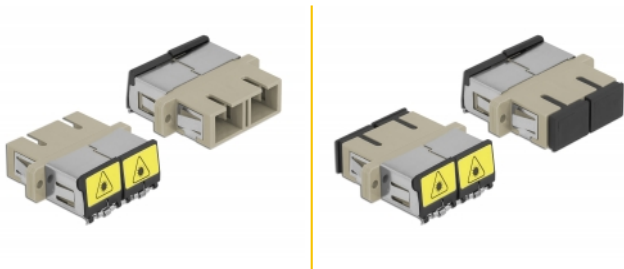

- En ledig SC Duplex-port hane

Paketets innehåll

- SC Duplex-koppling

Bilder