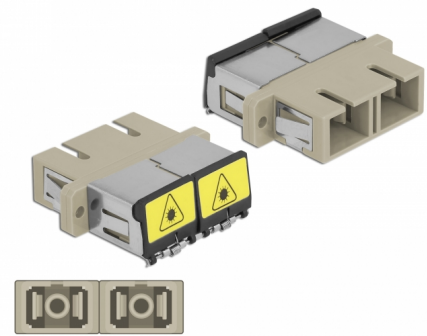

## Beskrivning

Med SC Duplex-kopplingen från Delock kan optiska fiberanslutningar hane enkelt anslutas till varandra. Kopplingen gör det möjligt att skapa en direktanslutning till den optiska fiberkabeln och passar för enkel montering optiska fiberanslutningslådor, skåp och patchpaneler.

### Skyddar mot laserstrålning

Den inbyggda fliken säkerställer skydd mot laserstrålning.

### Skydd från dammskydd

Kopplingen är utrustad med ett lämpligt lock för att skydda bussningen från damm och hålla den ren.

**Artikelnummer 86894**

EAN: 4043619868940

Ursprungsland: China

Paket: Zippåse

## Specifikationer

- Anslutning:
  - 1 x SC Duplex hona >
  - 1 x SC Duplex hona
- För multimodfiber OM1 / OM2
- Keramisk hylsa
- Med en laserskyddsflik och ett dammskyddslock
- Montering via metallhållare eller skruvar
- 2 x monteringshål
- Monteringshål diameter: 2,4 mm
- Skruvhåldelning: ca 30,7 mm
- Panelutskärning (BxH): ca 26,6 x 9,5 mm
- Driftstemperatur: -20 °C ~ 70 °C
- Material: plast
- Färg: beige
- Mått (LxBxH): ca 34,7 x 25,6 x 9,3 mm