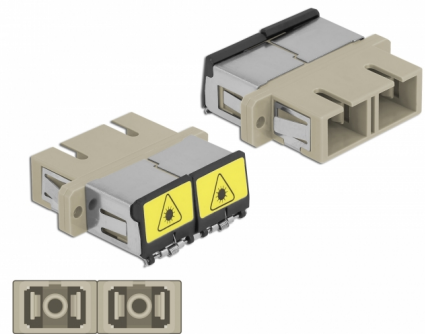

Delock Cuplaj optic din fibre cu protecție laser flip SC Duplex mamă la SC Duplex mamă Multi-mode, bej

Descriere scurta

Cu acest cuplaj SC Duplex de la Delock, conectorii din fibre optice tată se pot conecta cu ușurință între ei. Cuplarea permite conectarea directă la cablul de fibră optică și este potrivit pentru montarea simplă în cutii de conexiuni din fibre optice, dulapuri și panouri tip buzunar.

Protecție împotriva radiațiilor laser

Flip-ul integrat asigură protecția împotriva radiațiilor laser.

Protecție împotriva prafului datorită capacului

Ambreiajul este echipat cu un capac potrivit pentru a proteja manșonul de praf și pentru a-l păstra curat.

**Nr. 86894**

EAN: 4043619868940

Țara de origine: China

Pachet: Pungă din plastic
cu închidere tip fermoar

Detalii tehnice

- Conectori:
 - 1 x SC Duplex mamă >
 - 1 x SC Duplex mamă
- Pentru fibră multi-mod OM1 / OM2
- Manșon din ceramică
- Cu laser de protecție flip și un capac de protecție împotriva prafului
- Montare prin suport metalic sau șuruburi
- 2 găuri de montare
- Diametrul orificiului de montare: 2,4 mm
- Distanță orificiu șurub: cca 30,7 mm
- Decupaj panou (LxÎ): aprox. 26,6 x 9,5 mm
- Temperatură în stare de funcționare: -20 °C ~ 70 °C
- Material: plastic
- Culoare: bej
- Dimensiunii (LxÎxÎ): aprox. 34,7 x 25,6 x 9,3 mm

Cerinte de sistem

- Un port tată SC Duplex liber

Pachetul contine

- ambreiaje SC Duplex

Imagini

Interface

Conector 1:	1 x SC Duplex mamă
Conector 2:	1 x SC Duplex mamă

Technical characteristics