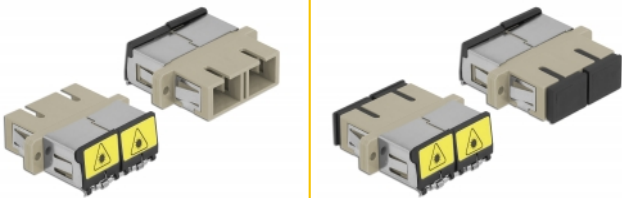

Delock Cuplaj optic din fibre cu protecție laser flip SC Duplex mamă la SC Duplex mamă Multi-mode, bej

Descriere scurta

Cu acest cuplaj SC Duplex de la Delock, conectorii din fibre optice tată se pot conecta cu ușurință între ei. Cuplarea permite conectarea directă la cablul de fibră optică și este potrivit pentru montarea simplă în cutii de conexiuni din fibre optice, dulapuri și panouri tip buzunar.

Protecție împotriva radiațiilor laser

Flip-ul integrat asigură protecția împotriva radiațiilor laser.

Protecție împotriva prafului datorită capacului

Ambreiajul este echipat cu un capac potrivit pentru a proteja manșonul de praf și pentru a-l păstra curat.

**Nr. 86894**

EAN: 4043619868940

Țara de origine: China

Pachet: Pungă din plastic
cu închidere tip fermoar

Detalii tehnice

- Conectori:
 - 1 x SC Duplex mamă >
 - 1 x SC Duplex mamă
- Pentru fibră multi-mod OM1 / OM2
- Manșon din ceramică
- Cu laser de protecție flip și un capac de protecție împotriva prafului
- Montare prin suport metalic sau șuruburi
- 2 găuri de montare
- Diametrul orificiului de montare: 2,4 mm
- Distanță orificiu șurub: cca 30,7 mm
- Decupaj panou (LxÎ): aprox. 26,6 x 9,5 mm
- Temperatură în stare de funcționare: -20 °C ~ 70 °C
- Material: plastic
- Culoare: bej
- Dimensiunii (LxÎxÎ): aprox. 34,7 x 25,6 x 9,3 mm

Cerinte de sistem

- Un port tată SC Duplex liber

Pachetul contine

- ambreiaje SC Duplex

Imagini

Interface

Conector 1:	1 x SC Duplex mamă
Conector 2:	1 x SC Duplex mamă

Technical characteristics