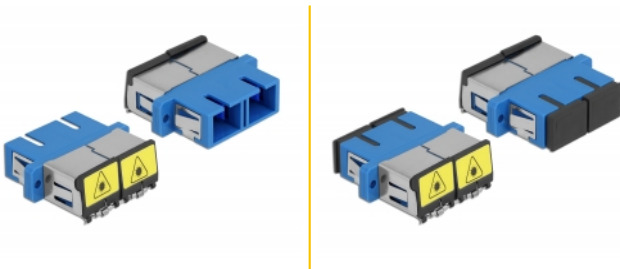

Delock Optisk fiberkopplare med laserskyddsflik SC Duplex hona till SC Duplex hona singelläge blå

Beskrivning

Med SC Duplex-kopplingen från Delock kan optiska fiberanslutningar hane enkelt anslutas till varandra. Kopplingen gör det möjligt att skapa en direktanslutning till den optiska fiberkabeln och passar för enkel montering optiska fiberanslutningslådor, skåp och patchpaneler.

Skyddar mot laserstrålning

Den inbyggda fliken säkerställer skydd mot laserstrålning.

Skydd från dammskydd

Kopplingen är utrustad med ett lämpligt lock för att skydda bussningen från damm och hålla den ren.

Artikelnummer 86893

EAN: 4043619868933

Ursprungsland: China

Paket: Zippåse

Specifikationer

- Anslutning:
 - 1 x SC Duplex hona >
 - 1 x SC Duplex hona
- För singlemodfiber
- Keramisk hylsa
- Med en laserskyddsflik och ett dammskyddslock
- Montering via metallhållare eller skruvar
- 2 x monteringshål
- Monteringshål diameter: 2,4 mm
- Skruvhåldelning: ca 30,7 mm
- Panelutskärning (BxH): ca 26,6 x 9,5 mm
- Driftstemperatur: -20 °C ~ 70 °C
- Material: plast
- Färg: blå
- Mått (LxBxH): ca 34,7 x 25,6 x 9,3 mm

Systemkrav

- En ledig SC Duplex-port hane

Paketets innehåll

- SC Duplex-koppling

Bilder

Interface

Kontakt 1:	1 x SC Duplex hona
Kontakt 2:	1 x SC Duplex hona

Technical characteristics