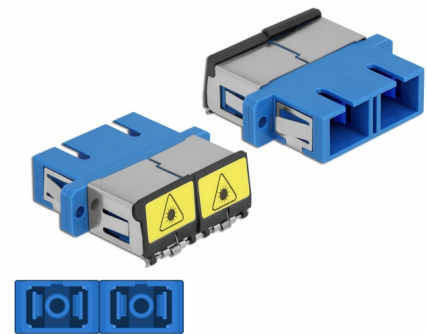

Delock Optisk fiberkopplare med laserskyddsflik SC Duplex hona till SC Duplex hona singelläge blå

Beskrivning

Med SC Duplex-kopplingen från Delock kan optiska fiberanslutningar hane enkelt anslutas till varandra. Kopplingen gör det möjligt att skapa en direktanslutning till den optiska fiberkabeln och passar för enkel montering optiska fiberanslutningslådor, skåp och patchpaneler.

Skyddar mot laserstrålning

Den inbyggda fliken säkerställer skydd mot laserstrålning.

Skydd från dammskydd

Kopplingen är utrustad med ett lämpligt lock för att skydda bussningen från damm och hålla den ren.

Artikelnummer 86893

EAN: 4043619868933

Ursprungsland: China

Paket: Zippåse

Specifikationer

- Anslutning:
 - 1 x SC Duplex hona >
 - 1 x SC Duplex hona
- För singlemodfiber
- Keramisk hylsa
- Med en laserskyddsflik och ett dammskyddslock
- Montering via metallhållare eller skruvar
- 2 x monteringshål
- Monteringshål diameter: 2,4 mm
- Skruvhåldelning: ca 30,7 mm
- Panelutskärning (BxH): ca 26,6 x 9,5 mm
- Driftstemperatur: -20 °C ~ 70 °C
- Material: plast
- Färg: blå
- Mått (LxBxH): ca 34,7 x 25,6 x 9,3 mm

Driftstemperatur:	-20 °C ~ 70 °C
-------------------	----------------

Physical characteristics

Material:	Plast
Längd:	34,7 mm
Width:	25,6 mm
Height:	9,3 mm
Färg:	blå