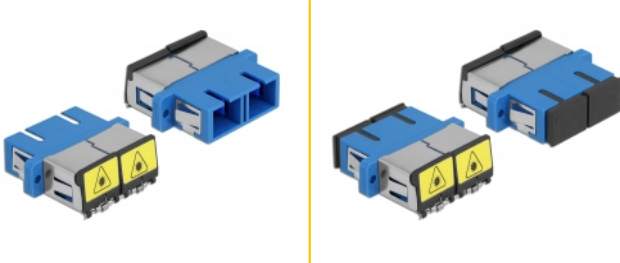

Delock Coupleur de fibre optique de protection laser SC Duplex femelle à SC Duplex femelle Simple-mode, bleu

Description

Avec ce couplage SC Duplex de Delock, les connecteurs mâles de fibre optique peuvent être facilement branchés l'un à l'autre. Le couplage permet une connexion directe au câble en fibre optique et il est approprié pour le montage simple de boîtiers de connexion de fibre optique, des armoires et des panneaux de raccordement.

Protection contre la radiation laser

Le volet intégré assure la protection contre la radiation laser.

Protection avec un capot contre la poussière

Le coupleur est muni d'un capot adapté pour protéger le manchon contre la poussière et le garder propre.

N° produit 86893

EAN: 4043619868933

Pays d'origine: China

Emballage: Sac polyvalent à fermeture éclair

Détails techniques

- Connecteurs :
 - 1 x SC Duplex femelle >
 - 1 x SC Duplex femelle
- Pour fibre mode unique
- Manchon en céramique
- Avec un volet de protection laser et un capot de protection contre la poussière
- Montage via des rétenteurs métalliques ou des vis
- 2 orifices de montage
- Diamètre d'orifice de montage : 2,4 mm
- Pas du trou de vis : env. 30,7 mm
- Découpe du panneau (LxH) : env. 26,6 x 9,5 mm
- Température de fonctionnement : -20 °C ~ 70 °C
- Matériaux : plastique
- Couleur : bleu
- Dimensions (LxlxH) : env. 34,7 x 25,6 x 9,3 mm

Configuration système requise

- Un port SC Duplex mâle libre

Contenu de l'emballage

- coupleurs SC Duplex

Image

Interface

Connecteur 1:	1 x SC Duplex femelle
Connecteur 2:	1 x SC Duplex femelle

Technical characteristics