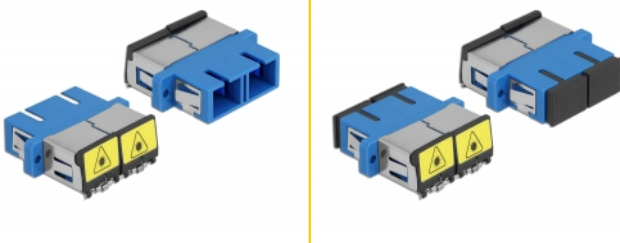

Requisitos del sistema

- Puerto macho SC Duplex disponible

Contenido del paquete

- acoplador SC Duplex

Image