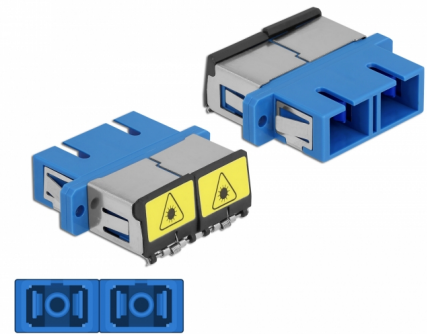

# Delock Acoplador de Fibra Óptica con protección láser flip SC Duplex hembra a SC Duplex hembra Monomodo azul

## Descripción

Con este acoplamiento SC Duplex de Delock, se pueden conectar los conectores macho de fibra óptica fácilmente entre sí. El acoplamiento permite una conexión directa al cable de fibra óptica y es adecuado para un montaje sencillo en cajas de conexión de fibra óptica, armarios y paneles de conexión.

## Detalles técnicos

- Conectores:
  - 1 x SC Duplex hembra >
  - 1 x SC Duplex hembra
- Para fibra monomodo
- Manga de cerámica
- Con una tapa de protección láser y una tapa de protección contra el polvo
- Montaje a través de un soporte de metal o tornillos
- 2 orificios de montaje
- Diámetro del orificio de montaje: 2,4 mm
- Avance del orificio del tornillo: 30,7 mm aproximadamente
- Recorte del panel (ANxAL): aprox. 26,6 x 9,5 mm
- Temperatura de funcionamiento: -20 °C ~ 70 °C
- Material: plástico
- Color: azul
- Dimensiones (LAXANxAL): aprox. 34,7 x 25,6 x 9,3 mm

## Physical characteristics

Material:	Plástico
Longitud:	34,7 mm
Width:	25,6 mm
Height:	9,3 mm
Color:	azul