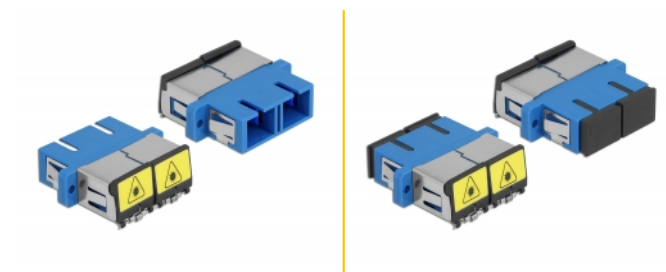

Delock Optická spojka ze zásuvky s ochrannou klapkou proti laseru SC Duplex na zásuvku SC Duplex, Single-mode, modrá

Popis

S touto spojkou SC Duplex značky Delock lze snadno navzájem propojit dva zástrčkové konektory optických kabelů. Tato spojka umožňuje přímé připojení k optickému kabelu a je vhodná pro snadnou montáž do optických spojovacích skříní, skříněk a propojovacích panelů.

Ochrana proti laserovému záření

Integrovaná klapka zaručuje ochranu proti laserovému záření.

Ochrana protiprachovým krytem

Tato spojka je vybavena vhodnou čepičkou na ochranu objímky proti prachu a k zajištění její čistoty.

Číslo produktu 86893

EAN: 4043619868933

Země původu: China

Balení: Plastová taška se zipem

Technické detaily

- Konektor:
 - 1 x SC Duplex samice >
 - 1 x SC Duplex samice
- Pro Single mód optiku
- Keramická objímka
- S laserovou ochrannou klapkou a protiprachovou ochrannou čepičkou
- Montáž prostřednictvím kovového držáku nebo šroubů
- 2 x montážní díry
- Průměr montážní díry: 2,4 mm
- Rozteč otvorů pro šroub: ca. 30,7 mm
- Výřez v panelu (ŠxV): cca. 26,6 x 9,5 mm
- Provozní teplota: -20 °C ~ 70 °C
- Materiál: plast
- Barva: modrý
- Rozměry (DxŠxV): cca. 34,7 x 25,6 x 9,3 mm

Systemové požadavky

- Volný port SC Duplex samec

Obsah balení

- spojky SC Duplex vazební šlen

Příslušenství

Interface

Konektor 1:	1 x SC Duplex samice
Konektor 2:	1 x SC Duplex samice

Technical characteristics