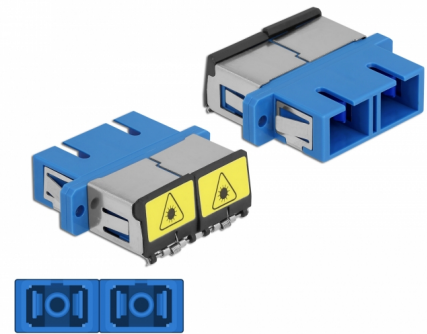

Delock Optická spojka ze zásuvky s ochrannou klapkou proti laseru SC Duplex na zásuvku SC Duplex, Single-mode, modrá

Popis

S touto spojkou SC Duplex značky Delock lze snadno navzájem propojit dva zástrčkové konektory optických kabelů. Tato spojka umožňuje přímé připojení k optickému kabelu a je vhodná pro snadnou montáž do optických spojovacích skříní, skříněk a propojovacích panelů.

Ochrana proti laserovému záření

Integrovaná klapka zaručuje ochranu proti laserovému záření.

Ochrana protiprachovým krytem

Tato spojka je vybavena vhodnou čepičkou na ochranu objímky proti prachu a k zajištění její čistoty.

Číslo produktu 86893

EAN: 4043619868933

Země původu: China

Balení: Plastová taška se zipem

Technické detaily

- Konektor:
 - 1 x SC Duplex samice >
 - 1 x SC Duplex samice
- Pro Single mód optiku
- Keramická objímka
- S laserovou ochrannou klapkou a protiprachovou ochrannou čepičkou
- Montáž prostřednictvím kovového držáku nebo šroubů
- 2 x montážní díry
- Průměr montážní díry: 2,4 mm
- Rozteč otvorů pro šroub: ca. 30,7 mm
- Výřez v panelu (ŠxV): cca. 26,6 x 9,5 mm
- Provozní teplota: -20 °C ~ 70 °C
- Materiál: plast
- Barva: modrý
- Rozměry (DxŠxV): cca. 34,7 x 25,6 x 9,3 mm

Systemové požadavky

- Volný port SC Duplex samec

Obsah balení

- spojky SC Duplex vazební šlen

Příslušenství

Interface

Konektor 1:	1 x SC Duplex samice
Konektor 2:	1 x SC Duplex samice

Technical characteristics