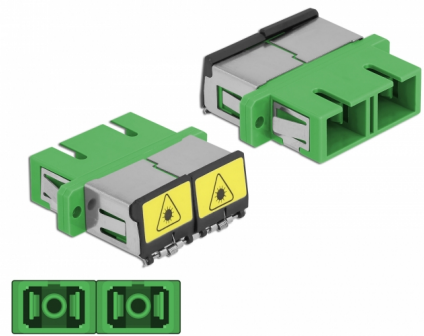

Delock Cuplaj optic din fibre cu protecție laser flip SC Duplex mamă la SC Duplex mamă Single-mode, verde

Descriere scurta

Cu acest cuplaj SC Duplex de la Delock, conectorii din fibre optice tată se pot conecta cu ușurință între ei. Cuplarea permite conectarea directă la cablul de fibră optică și este potrivit pentru montarea simplă în cutii de conexiuni din fibre optice, dulapuri și panouri tip buzunar.

Protecție împotriva radiațiilor laser

Flip-ul integrat asigură protecția împotriva radiațiilor laser.

Protecție împotriva prafului datorită capacului

Ambreiajul este echipat cu un capac potrivit pentru a proteja manșonul de praf și pentru a-l păstra curat.

Nr. 86892

EAN: 4043619868926

Țara de origine: China

Pachet: Pungă din plastic
cu închidere tip fermoar

Detalii tehnice

- Conectori:
 - 1 x SC Duplex mamă >
 - 1 x SC Duplex mamă
- Pentru fibră multi-mod
- Manșon din ceramică
- Cu laser de protecție flip și un capac de protecție împotriva prafului
- Montare prin suport metalic sau șuruburi
- 2 găuri de montare
- Diametrul orificiului de montare: 2,4 mm
- Distanță orificiu șurub: cca 30,7 mm
- Decupaj panou (LxÎ): aprox. 26,6 x 9,5 mm
- Temperatură în stare de funcționare: -20 °C ~ 70 °C
- Material: plastic
- Culoare: verde
- Dimensiunii (LxÎxI): aprox. 34,7 x 25,6 x 9,3 mm

Cerinte de sistem

- Un port tată SC Duplex liber

Pachetul contine

- ambreiaje SC Duplex

Imagini

Interface

Conector 1:	1 x SC Duplex mamă
Conector 2:	1 x SC Duplex mamă

Technical characteristics