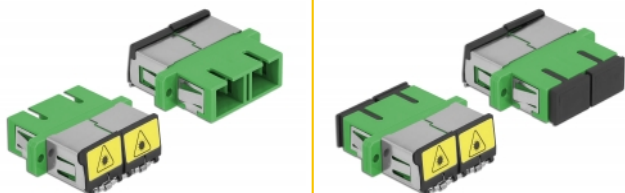

Delock Cuplaj optic din fibre cu protecție laser flip SC Duplex mamă la SC Duplex mamă Single-mode, verde

Descriere scurta

Cu acest cuplaj SC Duplex de la Delock, conectorii din fibre optice tată se pot conecta cu ușurință între ei. Cuplarea permite conectarea directă la cablul de fibră optică și este potrivit pentru montarea simplă în cutii de conexiuni din fibre optice, dulapuri și panouri tip buzunar.

Protecție împotriva radiațiilor laser

Flip-ul integrat asigură protecția împotriva radiațiilor laser.

Protecție împotriva prafului datorită capacului

Ambreiajul este echipat cu un capac potrivit pentru a proteja manșonul de praf și pentru a-l păstra curat.

Nr. 86892

EAN: 4043619868926

Țara de origine: China

Pachet: Pungă din plastic
cu închidere tip fermoar

Detalii tehnice

- Conectori:
 - 1 x SC Duplex mamă >
 - 1 x SC Duplex mamă
- Pentru fibră multi-mod
- Manșon din ceramică
- Cu laser de protecție flip și un capac de protecție împotriva prafului
- Montare prin suport metalic sau șuruburi
- 2 găuri de montare
- Diametrul orificiului de montare: 2,4 mm
- Distanță orificiu șurub: cca 30,7 mm
- Decupaj panou (LxÎ): aprox. 26,6 x 9,5 mm
- Temperatură în stare de funcționare: -20 °C ~ 70 °C
- Material: plastic
- Culoare: verde
- Dimensiunii (LxÎxI): aprox. 34,7 x 25,6 x 9,3 mm

Cerinte de sistem

- Un port tată SC Duplex liber

Pachetul contine

- ambreiaje SC Duplex

Imagini

Interface

Conector 1:	1 x SC Duplex mamă
Conector 2:	1 x SC Duplex mamă

Technical characteristics