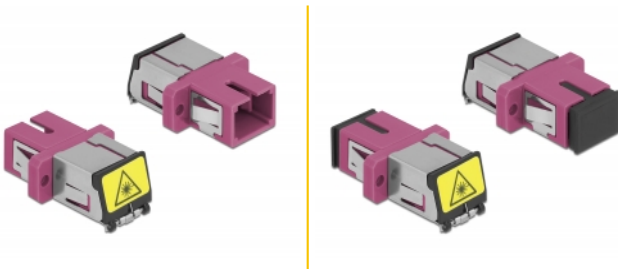

Delock Optisk fiberkopplare med laserskyddsflik SC Simplex hona till SC Simplex hona multiläge violett

Beskrivning

Med SC Simplex-kopplingen från Delock kan optiska fiberanslutningar enkelt anslutas till varandra. Kopplingen gör det möjligt att skapa en direktanslutning till den optiska fiberkabeln och passar för enkel montering optiska fiberanslutningslådor, skåp och patchpaneler.

Skyddar mot laserstrålning

Den inbyggda fliken säkerställer skydd mot laserstrålning.

Skydd från dammskydd

Kopplingen är utrustad med ett lämpligt lock för att skydda bussningen från damm och hålla den ren.

Artikelnummer 86891

EAN: 4043619868919

Ursprungsland: China

Paket: Zippåse

Specifikationer

- Anslutning:
 - 1 x SC Simplex hona >
 - 1 x SC Simplex hona
- För multimodfiber OM4
- Keramisk hylsa
- Med en laserskyddsflik och ett dammskyddslock
- Montering via metallhållare eller skruvar
- 2 x monteringshål
- Monteringshål diameter: 2,4 mm
- Skruvhåldelning: ca 18 mm
- Panelutskärning (BxH): ca 13,4 x 9,5 mm
- Driftstemperatur: -20 °C ~ 70 °C
- Material: plast
- Färg: violett
- Mått (LxBxH): ca 27,4 x 12,7 x 9,3 mm

Systemkrav

- En ledig SC Simplex-port hane

Paketets innehåll

- SC Simplex-koppling

Bilder

Interface

| | |
|------------|---------------------|
| Kontakt 1: | 1 x SC Simplex hona |
| Kontakt 2: | 1 x SC Simplex hona |