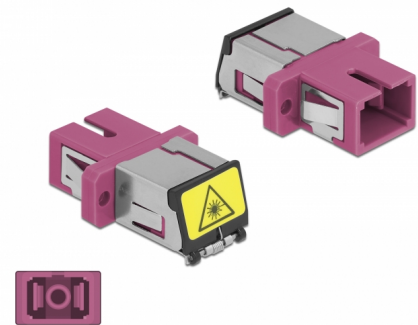

Delock Optisk fiberkopplare med laserskyddsflik SC Simplex hona till SC Simplex hona multiläge violett

Beskrivning

Med SC Simplex-kopplingen från Delock kan optiska fiberanslutningar enkelt anslutas till varandra. Kopplingen gör det möjligt att skapa en direktanslutning till den optiska fiberkabeln och passar för enkel montering optiska fiberanslutningslådor, skåp och patchpaneler.

Skyddar mot laserstrålning

Den inbyggda fliken säkerställer skydd mot laserstrålning.

Skydd från dammskydd

Kopplingen är utrustad med ett lämpligt lock för att skydda bussningen från damm och hålla den ren.

Artikelnummer 86891

EAN: 4043619868919

Ursprungsland: China

Paket: Zippåse

Specifikationer

- Anslutning:
 - 1 x SC Simplex hona >
 - 1 x SC Simplex hona
- För multimodfiber OM4
- Keramisk hylsa
- Med en laserskyddsflik och ett dammskyddslock
- Montering via metallhållare eller skruvar
- 2 x monteringshål
- Monteringshål diameter: 2,4 mm
- Skruvhåldelning: ca 18 mm
- Panelutskärning (BxH): ca 13,4 x 9,5 mm
- Driftstemperatur: -20 °C ~ 70 °C
- Material: plast
- Färg: violett
- Mått (LxBxH): ca 27,4 x 12,7 x 9,3 mm

Systemkrav

- En ledig SC Simplex-port hane

Paketets innehåll

- SC Simplex-koppling

Bilder

Interface

| | |
|------------|---------------------|
| Kontakt 1: | 1 x SC Simplex hona |
| Kontakt 2: | 1 x SC Simplex hona |