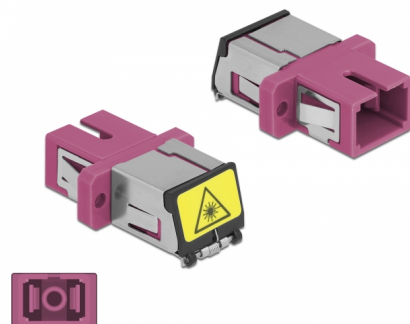

Delock Cuplaj optic din fibre cu protecție laser flip SC Simplex mamă la SC Simplex mamă Multi-mode, violet

Descriere scurta

Cu acest cuplaj SC Simplex de la Delock, conectorii din fibre optice tată se pot conecta cu ușurință între ei. Cuplarea permite conectarea directă la cablul de fibră optică și este potrivit pentru montarea simplă în cutii de conexiuni din fibre optice, dulapuri și panouri tip buzunar.

Protecție împotriva radiațiilor laser

Flip-ul integrat asigură protecția împotriva radiațiilor laser.

Protecție împotriva prafului datorită capacului

Ambreiajul este echipat cu un capac potrivit pentru a proteja manșonul de praf și pentru a-l păstra curat.

**Nr. 86891**

EAN: 4043619868919

Țara de origine: China

Pachet: Pungă din plastic
cu închidere tip fermoar

Detalii tehnice

- Conectori:
 - 1 x mamă SC Simplex >
 - 1 x mamă SC Simplex
- Pentru fibră multi-mod OM4
- Manșon din ceramică
- Cu laser de protecție flip și un capac de protecție împotriva prafului
- Montare prin suport metalic sau șuruburi
- 2 găuri de montare
- Diametrul orificiului de montare: 2,4 mm
- Distanță orificiu șurub: cca 18 mm
- Decupaj panou (LxÎ): aprox. 13,4 x 9,5 mm
- Temperatură în stare de funcționare: -20 °C ~ 70 °C
- Material: plastic
- Culoare: violet
- Dimensiunii (LxÎxÎ): aprox. 27,4 x 12,7 x 9,3 mm

Cerinte de sistem

- Un port tată SC Simplex liber

Pachetul contine

- ambreiaje SC Simplex

Imagini

Interface

Conector 1:	1 x SC Simplex mamă
Conector 2:	1 x SC Simplex mamă

Technical characteristics