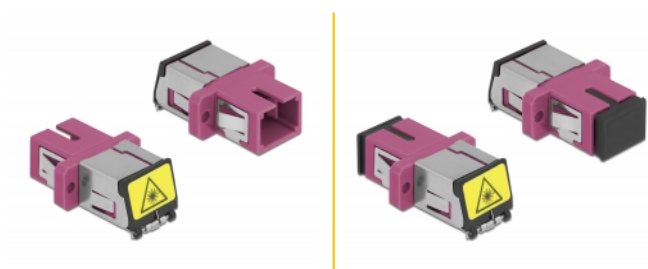

Delock Cuplaj optic din fibre cu protecție laser flip SC Simplex mamă la SC Simplex mamă Multi-mode, violet

Descriere scurta

Cu acest cuplaj SC Simplex de la Delock, conectorii din fibre optice tată se pot conecta cu ușurință între ei. Cuplarea permite conectarea directă la cablul de fibră optică și este potrivit pentru montarea simplă în cutii de conexiuni din fibre optice, dulapuri și panouri tip buzunar.

Protecție împotriva radiațiilor laser

Flip-ul integrat asigură protecția împotriva radiațiilor laser.

Protecție împotriva prafului datorită capacului

Ambreiajul este echipat cu un capac potrivit pentru a proteja manșonul de praf și pentru a-l păstra curat.

**Nr. 86891**

EAN: 4043619868919

Țara de origine: China

Pachet: Pungă din plastic
cu închidere tip fermoar

Detalii tehnice

- Conectori:
 - 1 x mamă SC Simplex >
 - 1 x mamă SC Simplex
- Pentru fibră multi-mod OM4
- Manșon din ceramică
- Cu laser de protecție flip și un capac de protecție împotriva prafului
- Montare prin suport metalic sau șuruburi
- 2 găuri de montare
- Diametrul orificiului de montare: 2,4 mm
- Distanță orificiu șurub: cca 18 mm
- Decupaj panou (LxÎ): aprox. 13,4 x 9,5 mm
- Temperatură în stare de funcționare: -20 °C ~ 70 °C
- Material: plastic
- Culoare: violet
- Dimensiunii (LxÎxÎ): aprox. 27,4 x 12,7 x 9,3 mm

Cerinte de sistem

- Un port tată SC Simplex liber

Pachetul contine

- ambreiaje SC Simplex

Imagini

Interface

Conector 1:	1 x SC Simplex mamă
Conector 2:	1 x SC Simplex mamă

Technical characteristics