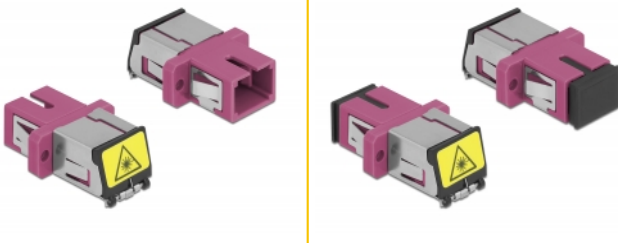

Configuration système requise

- Un port SC Simplex mâle libre

Contenu de l'emballage

- coupleurs SC Simplex

Image