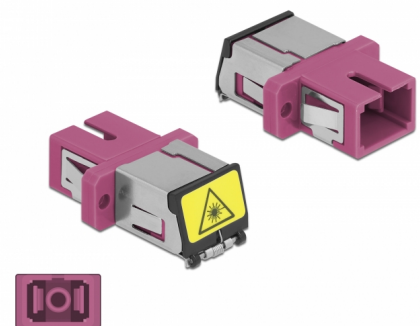

Delock Coupleur de fibre optique de protection laser SC Simplex femelle à SC Simplex femelle Multimode, violet

Description

Avec ce couplage SC Simplex de Delock, les connecteurs mâles de fibre optique peuvent être facilement branchés l'un à l'autre. Le couplage permet une connexion directe au câble en fibre optique et il est approprié pour le montage simple de boîtiers de connexion de fibre optique, des armoires et des panneaux de raccordement.

Protection contre la radiation laser

Le volet intégré assure la protection contre la radiation laser.

Protection avec un capot contre la poussière

Le coupleur est muni d'un capot adapté pour protéger le manchon contre la poussière et le garder propre.

N° produit 86891

EAN: 4043619868919

Pays d'origine: China

Emballage: Sac polyvalent à fermeture éclair

Détails techniques

- Connecteurs :
  - 1 x SC Simplex femelle >
  - 1 x SC Simplex femelle
- Pour fibre multi-mode OM4
- Manchon en céramique
- Avec un volet de protection laser et un capot de protection contre la poussière
- Montage via des rétenteurs métalliques ou des vis
- 2 orifices de montage
- Diamètre d'orifice de montage : 2,4 mm
- Pas du trou de vis : env. 18 mm
- Découpe du panneau (LxH) : env. 13,4 x 9,5 mm
- Température de fonctionnement : -20 °C ~ 70 °C
- Matériaux : plastique
- Couleur : violet
- Dimensions (LxlxH) : env. 27,4 x 12,7 x 9,3 mm