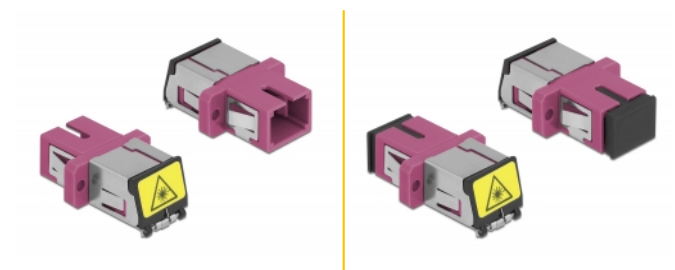

Delock Optická spojka ze zásuvky s ochrannou klapkou proti laseru SC Simplex na zásuvku SC Simplex, Multi-mode, fialová

Popis

S touto spojkou SC Simplex značky Delock lze snadno navzájem propojit dva zástrčkové konektory optických kabelů. Tato spojka umožňuje přímé připojení k optickému kabelu a je vhodná pro snadnou montáž do optických spojovacích skříní, skříněk a propojovacích panelů.

Ochrana proti laserovému záření

Integrovaná klapka zaručuje ochranu proti laserovému záření.

Ochrana protiprachovým krytem

Tato spojka je vybavena vhodnou čepičkou na ochranu objímky proti prachu a k zajištění její čistoty.

Číslo produktu 86891

EAN: 4043619868919

Země původu: China

Balení: Plastová taška se zipem

Technické detaily

- Konektor:
 - 1 x SC Simplex samice >
 - 1 x SC Simplex samice
- Pro Multimód optiku OM4
- Keramická objímka
- S laserovou ochrannou klapkou a protiprachovou ochrannou čepičkou
- Montáž prostřednictvím kovového držáku nebo šroubů
- 2 x montážní díry
- Průměr montážní díry: 2,4 mm
- Rozteč otvorů pro šroub: ca. 18 mm
- Výřez v panelu (ŠxV): cca. 13,4 x 9,5 mm
- Provozní teplota: -20 °C ~ 70 °C
- Materiál: plast
- Barva: fialová
- Rozměry (DxŠxV): cca. 27,4 x 12,7 x 9,3 mm

Systemové požadavky

- Volný port SC Simplex samec

Obsah balení

- spojky SC Simplex vazební šlen

Příslušenství

Interface

Konektor 1:	1 x SC Simplex samice
Konektor 2:	1 x SC Simplex samice

Technical characteristics