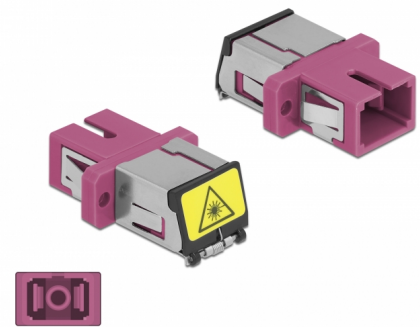

Delock Optická spojka ze zásuvky s ochrannou klapkou proti laseru SC Simplex na zásuvku SC Simplex, Multi-mode, fialová

Popis

S touto spojkou SC Simplex značky Delock lze snadno navzájem propojit dva zástrčkové konektory optických kabelů. Tato spojka umožňuje přímé připojení k optickému kabelu a je vhodná pro snadnou montáž do optických spojovacích skříní, skříněk a propojovacích panelů.

Ochrana proti laserovému záření

Integrovaná klapka zaručuje ochranu proti laserovému záření.

Ochrana protiprachovým krytem

Tato spojka je vybavena vhodnou čepičkou na ochranu objímky proti prachu a k zajištění její čistoty.

Číslo produktu 86891

EAN: 4043619868919

Země původu: China

Balení: Plastová taška se zipem

Technické detaily

- Konektor:
 - 1 x SC Simplex samice >
 - 1 x SC Simplex samice
- Pro Multimód optiku OM4
- Keramická objímka
- S laserovou ochrannou klapkou a protiprachovou ochrannou čepičkou
- Montáž prostřednictvím kovového držáku nebo šroubů
- 2 x montážní díry
- Průměr montážní díry: 2,4 mm
- Rozteč otvorů pro šroub: ca. 18 mm
- Výřez v panelu (ŠxV): cca. 13,4 x 9,5 mm
- Provozní teplota: -20 °C ~ 70 °C
- Materiál: plast
- Barva: fialová
- Rozměry (DxŠxV): cca. 27,4 x 12,7 x 9,3 mm

Systemové požadavky

- Volný port SC Simplex samec

Obsah balení

- spojky SC Simplex vazební šlen

Příslušenství

Interface

Konektor 1:	1 x SC Simplex samice
Konektor 2:	1 x SC Simplex samice

Technical characteristics