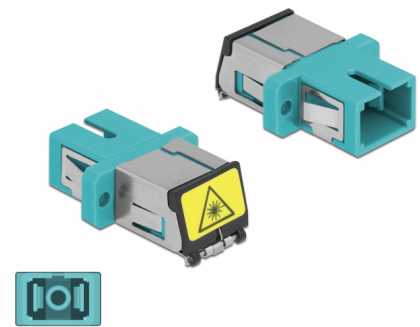

Delock Optická spojka ze zásuvky s ochrannou klapkou proti laseru SC Simplex na zásuvku SC Simplex, Multi-mode, aqua

Popis

S touto spojkou SC Simplex značky Delock lze snadno navzájem propojit dva zástrčkové konektory optických kabelů. Tato spojka umožňuje přímé připojení k optickému kabelu a je vhodná pro snadnou montáž do optických spojovacích skříní, skříněk a propojovacích panelů.

Ochrana proti laserovému záření

Integrovaná klapka zaručuje ochranu proti laserovému záření.

Ochrana protiprachovým krytem

Tato spojka je vybavena vhodnou čepičkou na ochranu objímky proti prachu a k zajištění její čistoty.

Číslo produktu 86890

EAN: 4043619868902

Země původu: China

Balení: Plastová taška se zipem

Technické detaily

- Konektor:
 - 1 x SC Simplex samice >
 - 1 x SC Simplex samice
- Pro Multimód optiku
- Keramická objímka
- S laserovou ochrannou klapkou a protiprachovou ochrannou čepičkou
- Montáž prostřednictvím kovového držáku nebo šroubů
- 2 x montážní díry
- Průměr montážní díry: 2,4 mm
- Rozteč otvorů pro šroub: ca. 18 mm
- Výřez v panelu (ŠxV): cca. 13,4 x 9,5 mm
- Provozní teplota: -20 °C ~ 70 °C
- Materiál: plast
- Barva: aqua
- Rozměry (DxŠxV): cca. 27,4 x 12,7 x 9,3 mm

Systemové požadavky

- Volný port SC Simplex samec

Obsah balení

- spojky SC Simplex vazební šlen

Příslušenství

Interface

Konektor 1:	1 x SC Simplex samice
Konektor 2:	1 x SC Simplex samice

Technical characteristics