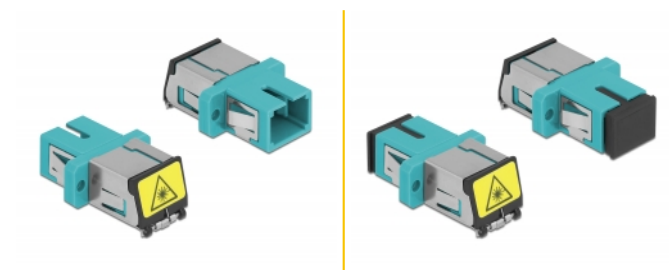

Delock Optická spojka ze zásuvky s ochrannou klapkou proti laseru SC Simplex na zásuvku SC Simplex, Multi-mode, aqua

Popis

S touto spojkou SC Simplex značky Delock lze snadno navzájem propojit dva zástrčkové konektory optických kabelů. Tato spojka umožňuje přímé připojení k optickému kabelu a je vhodná pro snadnou montáž do optických spojovacích skříní, skříněk a propojovacích panelů.

Ochrana proti laserovému záření

Integrovaná klapka zaručuje ochranu proti laserovému záření.

Ochrana protiprachovým krytem

Tato spojka je vybavena vhodnou čepičkou na ochranu objímky proti prachu a k zajištění její čistoty.

Číslo produktu 86890

EAN: 4043619868902

Země původu: China

Balení: Plastová taška se zipem

Technické detaily

- Konektor:
 - 1 x SC Simplex samice >
 - 1 x SC Simplex samice
- Pro Multimód optiku
- Keramická objímka
- S laserovou ochrannou klapkou a protiprachovou ochrannou čepičkou
- Montáž prostřednictvím kovového držáku nebo šroubů
- 2 x montážní díry
- Průměr montážní díry: 2,4 mm
- Rozteč otvorů pro šroub: ca. 18 mm
- Výřez v panelu (ŠxV): cca. 13,4 x 9,5 mm
- Provozní teplota: -20 °C ~ 70 °C
- Materiál: plast
- Barva: aqua
- Rozměry (DxŠxV): cca. 27,4 x 12,7 x 9,3 mm

Systemové požadavky

- Volný port SC Simplex samec

Obsah balení

- spojky SC Simplex vazební šlen

Příslušenství

Interface

Konektor 1:	1 x SC Simplex samice
Konektor 2:	1 x SC Simplex samice

Technical characteristics