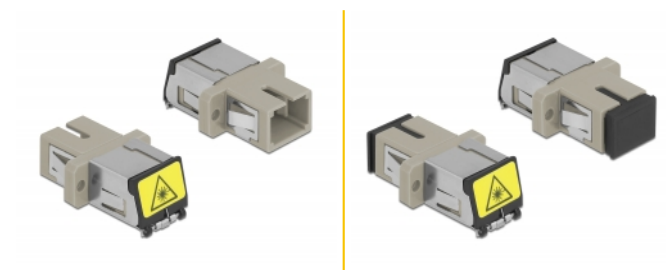

Delock Optická spojka ze zásuvky s ochrannou klapkou proti laseru SC Simplex na zásuvku SC Simplex, Multi-mode, šedá

Popis

S touto spojkou SC Simplex značky Delock lze snadno navzájem propojit dva zástrčkové konektory optických kabelů. Tato spojka umožňuje přímé připojení k optickému kabelu a je vhodná pro snadnou montáž do optických spojovacích skříní, skříněk a propojovacích panelů.

Ochrana proti laserovému záření

Integrovaná klapka zaručuje ochranu proti laserovému záření.

Ochrana protiprachovým krytem

Tato spojka je vybavena vhodnou čepičkou na ochranu objímky proti prachu a k zajištění její čistoty.

Číslo produktu 86889

EAN: 4043619868896

Země původu: China

Balení: Plastová taška se zipem

Technické detaily

- Konektor:
 - 1 x SC Simplex samice >
 - 1 x SC Simplex samice
- Pro Multimód optiku OM1 / OM2
- Keramická objímka
- S laserovou ochrannou klapkou a protiprachovou ochrannou čepičkou
- Montáž prostřednictvím kovového držáku nebo šroubů
- 2 x montážní díry
- Průměr montážní díry: 2,4 mm
- Rozteč otvorů pro šroub: ca. 18 mm
- Výřez v panelu (ŠxV): cca. 13,4 x 9,5 mm
- Provozní teplota: -20 °C ~ 70 °C
- Materiál: plast
- Barva: šedá
- Rozměry (DxŠxV): cca. 27,4 x 12,7 x 9,3 mm

Systemové požadavky

- Volný port SC Simplex samec

Obsah balení

- spojky SC Simplex vazební šlen

Příslušenství

Interface

Konektor 1:	1 x SC Simplex samice
Konektor 2:	1 x SC Simplex samice

Technical characteristics