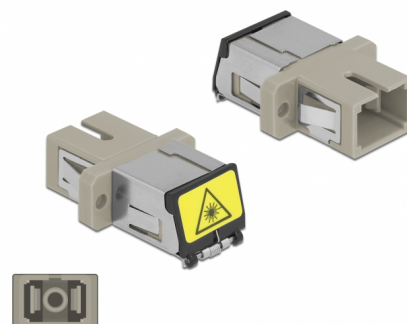

Delock Optická spojka ze zásuvky s ochrannou klapkou proti laseru SC Simplex na zásuvku SC Simplex, Multi-mode, šedá

Popis

S touto spojkou SC Simplex značky Delock lze snadno navzájem propojit dva zástrčkové konektory optických kabelů. Tato spojka umožňuje přímé připojení k optickému kabelu a je vhodná pro snadnou montáž do optických spojovacích skříní, skříněk a propojovacích panelů.

Ochrana proti laserovému záření

Integrovaná klapka zaručuje ochranu proti laserovému záření.

Ochrana protiprachovým krytem

Tato spojka je vybavena vhodnou čepičkou na ochranu objímky proti prachu a k zajištění její čistoty.

Číslo produktu 86889

EAN: 4043619868896

Země původu: China

Balení: Plastová taška se zipem

Technické detaily

- Konektor:
 - 1 x SC Simplex samice >
 - 1 x SC Simplex samice
- Pro Multimód optiku OM1 / OM2
- Keramická objímka
- S laserovou ochrannou klapkou a protiprachovou ochrannou čepičkou
- Montáž prostřednictvím kovového držáku nebo šroubů
- 2 x montážní díry
- Průměr montážní díry: 2,4 mm
- Rozteč otvorů pro šroub: ca. 18 mm
- Výřez v panelu (ŠxV): cca. 13,4 x 9,5 mm
- Provozní teplota: -20 °C ~ 70 °C
- Materiál: plast
- Barva: šedá
- Rozměry (DxŠxV): cca. 27,4 x 12,7 x 9,3 mm

Systemové požadavky

- Volný port SC Simplex samec

Obsah balení

- spojky SC Simplex vazební šlen

Příslušenství

Interface

Konektor 1:	1 x SC Simplex samice
Konektor 2:	1 x SC Simplex samice

Technical characteristics