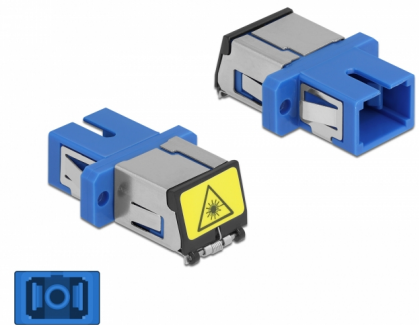

# Delock Optisk fiberkopplare med laserskyddsflik SC Simplex hona till SC Simplex hona singelläge blå

## Beskrivning

Med SC Simplex-kopplingen från Delock kan optiska fiberanslutningar enkelt anslutas till varandra. Kopplingen gör det möjligt att skapa en direktanslutning till den optiska fiberkabeln och passar för enkel montering optiska fiberanslutningslådor, skåp och patchpaneler.

### Skyddar mot laserstrålning

Den inbyggda fliken säkerställer skydd mot laserstrålning.

## Specifikationer

- Anslutning:
  - 1 x SC Simplex hona >
  - 1 x SC Simplex hona
- För singlemodfiber
- Keramisk hylsa
- Med en laserskyddsflik och ett dammskyddslock
- Montering via metallhållare eller skruvar
- 2 x monteringshål
- Monteringshål diameter: 2,4 mm
- Skruvhåldelning: ca 18 mm
- Panelutskärning (BxH): ca 13,4 x 9,5 mm
- Driftstemperatur: -20 °C ~ 70 °C
- Material: plast
- Färg: blå
- Mått (LxBxH): ca 27,4 x 12,7 x 9,3 mm