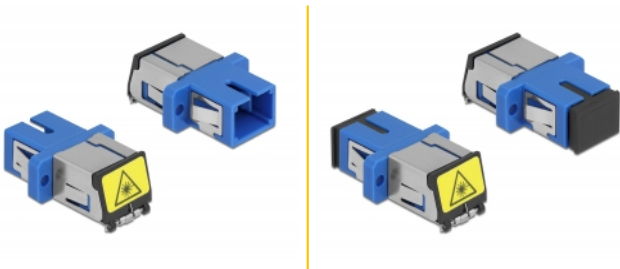

- En ledig SC Simplex-port hane

Paketets innehåll

- SC Simplex-koppling

Bilder