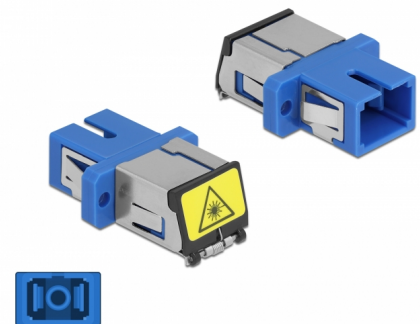

Delock Coupleur de fibre optique de protection laser SC Simplex femelle à SC Simplex femelle Simple-mode, bleu

Description

Avec ce couplage SC Simplex de Delock, les connecteurs mâles de fibre optique peuvent être facilement branchés l'un à l'autre. Le couplage permet une connexion directe au câble en fibre optique et il est approprié pour le montage simple de boîtiers de connexion de fibre optique, des armoires et des panneaux de raccordement.

Protection contre la radiation laser

Le volet intégré assure la protection contre la radiation laser.

Protection avec un capot contre la poussière

Le coupleur est muni d'un capot adapté pour protéger le manchon contre la poussière et le garder propre.

N° produit 86888

EAN: 4043619868889

Pays d'origine: China

Emballage: Sac polyvalent à fermeture éclair

Détails techniques

- Connecteurs :
 - 1 x SC Simplex femelle >
 - 1 x SC Simplex femelle
- Pour fibre mode unique
- Manchon en céramique
- Avec un volet de protection laser et un capot de protection contre la poussière
- Montage via des rétenteurs métalliques ou des vis
- 2 orifices de montage
- Diamètre d'orifice de montage : 2,4 mm
- Pas du trou de vis : env. 18 mm
- Découpe du panneau (LxH) : env. 13,4 x 9,5 mm
- Température de fonctionnement : -20 °C ~ 70 °C
- Matériaux : plastique
- Couleur : bleu
- Dimensions (LxlxH) : env. 27,4 x 12,7 x 9,3 mm

Température de fonctionnement :	-20 °C ~ 70 °C
---------------------------------	----------------

Physical characteristics

Matériaux:	Plastique
Longueur:	27.4 mm
Width:	12,7 mm
Height:	9,3 mm
Couleur:	bleu