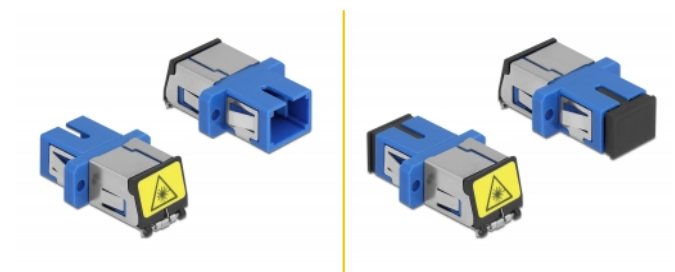

Delock Optická spojka ze zásuvky s ochrannou klapkou proti laseru SC Simplex na zásuvku SC Simplex, Single-mode, modrá

Popis

S touto spojkou SC Simplex značky Delock lze snadno navzájem propojit dva zástrčkové konektory optických kabelů. Tato spojka umožňuje přímé připojení k optickému kabelu a je vhodná pro snadnou montáž do optických spojovacích skříní, skříněk a propojovacích panelů.

Ochrana proti laserovému záření

Integrovaná klapka zaručuje ochranu proti laserovému záření.

Ochrana protiprachovým krytem

Tato spojka je vybavena vhodnou čepičkou na ochranu objímky proti prachu a k zajištění její čistoty.

Číslo produktu 86888

EAN: 4043619868889

Země původu: China

Balení: Plastová taška se zipem

Technické detaily

- Konektor:
 - 1 x SC Simplex samice >
 - 1 x SC Simplex samice
- Pro Single mód optiku
- Keramická objímka
- S laserovou ochrannou klapkou a protiprachovou ochrannou čepičkou
- Montáž prostřednictvím kovového držáku nebo šroubů
- 2 x montážní díry
- Průměr montážní díry: 2,4 mm
- Rozteč otvorů pro šroub: ca. 18 mm
- Výřez v panelu (ŠxV): cca. 13,4 x 9,5 mm
- Provozní teplota: -20 °C ~ 70 °C
- Materiál: plast
- Barva: modrý
- Rozměry (DxŠxV): cca. 27,4 x 12,7 x 9,3 mm

Systemové požadavky

- Volný port SC Simplex samec

Obsah balení

- spojky SC Simplex vazební šlen

Příslušenství

Interface

Konektor 1:	1 x SC Simplex samice
Konektor 2:	1 x SC Simplex samice

Technical characteristics