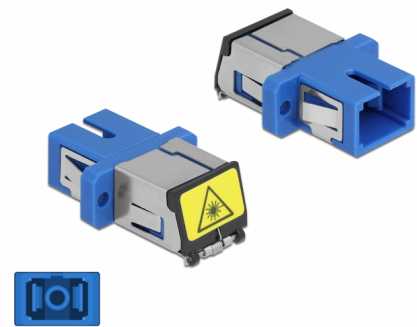

Delock Optická spojka ze zásuvky s ochrannou klapkou proti laseru SC Simplex na zásuvku SC Simplex, Single-mode, modrá

Popis

S touto spojkou SC Simplex značky Delock lze snadno navzájem propojit dva zástrčkové konektory optických kabelů. Tato spojka umožňuje přímé připojení k optickému kabelu a je vhodná pro snadnou montáž do optických spojovacích skříní, skříněk a propojovacích panelů.

Ochrana proti laserovému záření

Integrovaná klapka zaručuje ochranu proti laserovému záření.

Ochrana protiprachovým krytem

Tato spojka je vybavena vhodnou čepičkou na ochranu objímky proti prachu a k zajištění její čistoty.

Číslo produktu 86888

EAN: 4043619868889

Země původu: China

Balení: Plastová taška se zipem

Technické detaily

- Konektor:
 - 1 x SC Simplex samice >
 - 1 x SC Simplex samice
- Pro Single mód optiku
- Keramická objímka
- S laserovou ochrannou klapkou a protiprachovou ochrannou čepičkou
- Montáž prostřednictvím kovového držáku nebo šroubů
- 2 x montážní díry
- Průměr montážní díry: 2,4 mm
- Rozteč otvorů pro šroub: ca. 18 mm
- Výřez v panelu (ŠxV): cca. 13,4 x 9,5 mm
- Provozní teplota: -20 °C ~ 70 °C
- Materiál: plast
- Barva: modrý
- Rozměry (DxŠxV): cca. 27,4 x 12,7 x 9,3 mm

Systemové požadavky

- Volný port SC Simplex samec

Obsah balení

- spojky SC Simplex vazební šlen

Příslušenství

Interface

Konektor 1:	1 x SC Simplex samice
Konektor 2:	1 x SC Simplex samice

Technical characteristics