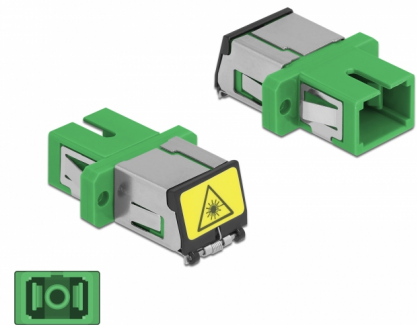

Delock Optisk fiberkopplare med laserskyddsflik SC Simplex hona till SC Simplex hona singelläge grön

Beskrivning

Med SC Simplex-kopplingen från Delock kan optiska fiberanslutningar enkelt anslutas till varandra. Kopplingen gör det möjligt att skapa en direktanslutning till den optiska fiberkabeln och passar för enkel montering optiska fiberanslutningslådor, skåp och patchpaneler.

Skyddar mot laserstrålning

Den inbyggda fliken säkerställer skydd mot laserstrålning.

Skydd från dammskydd

Kopplingen är utrustad med ett lämpligt lock för att skydda bussningen från damm och hålla den ren.

Artikelnummer 86887

EAN: 4043619868872

Ursprungsland: China

Paket: Zippåse

Specifikationer

- Anslutning:
 - 1 x SC Simplex hona >
 - 1 x SC Simplex hona
- För singlemodfiber
- Keramisk hylsa
- Med en laserskyddsflik och ett dammskyddslock
- Montering via metallhållare eller skruvar
- 2 x monteringshål
- Monteringshål diameter: 2,4 mm
- Skruvhåldelning: ca 18 mm
- Panelutskärning (BxH): ca 13,4 x 9,5 mm
- Driftstemperatur: -20 °C ~ 70 °C
- Material: plast
- Färg: grön
- Mått (LxBxH): ca 27,4 x 12,7 x 9,3 mm

Systemkrav

- En ledig SC Simplex-port hane

Paketets innehåll

- SC Simplex-koppling

Bilder

Interface

Kontakt 1:	1 x SC Simplex hona
Kontakt 2:	1 x SC Simplex hona

Technical characteristics