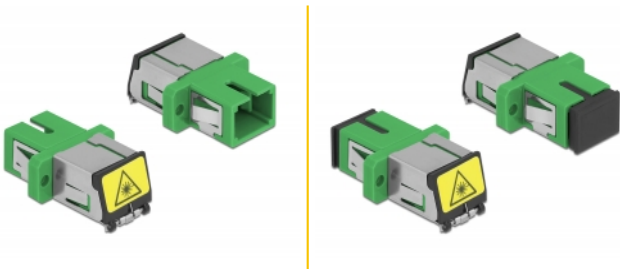

Delock Optisk fiberkopplare med laserskyddsflik SC Simplex hona till SC Simplex hona singelläge grön

Beskrivning

Med SC Simplex-kopplingen från Delock kan optiska fiberanslutningar enkelt anslutas till varandra. Kopplingen gör det möjligt att skapa en direktanslutning till den optiska fiberkabeln och passar för enkel montering optiska fiberanslutningslådor, skåp och patchpaneler.

Skyddar mot laserstrålning

Den inbyggda fliken säkerställer skydd mot laserstrålning.

Skydd från dammskydd

Kopplingen är utrustad med ett lämpligt lock för att skydda bussningen från damm och hålla den ren.

Artikelnummer 86887

EAN: 4043619868872

Ursprungsland: China

Paket: Zippåse

Specifikationer

- Anslutning:
 - 1 x SC Simplex hona >
 - 1 x SC Simplex hona
- För singlemodfiber
- Keramisk hylsa
- Med en laserskyddsflik och ett dammskyddslock
- Montering via metallhållare eller skruvar
- 2 x monteringshål
- Monteringshål diameter: 2,4 mm
- Skruvhåldelning: ca 18 mm
- Panelutskärning (BxH): ca 13,4 x 9,5 mm
- Driftstemperatur: -20 °C ~ 70 °C
- Material: plast
- Färg: grön
- Mått (LxBxH): ca 27,4 x 12,7 x 9,3 mm

Systemkrav

- En ledig SC Simplex-port hane

Paketets innehåll

- SC Simplex-koppling

Bilder

Interface

Kontakt 1:	1 x SC Simplex hona
Kontakt 2:	1 x SC Simplex hona

Technical characteristics