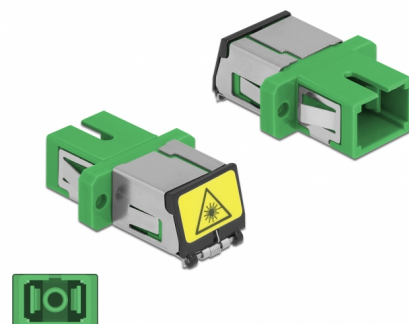

Delock Cuplaj optic din fibre cu protecție laser flip SC Simplex mamă la SC Simplex mamă Single-mode, verde

Descriere scurta

Cu acest cuplaj SC Simplex de la Delock, conectorii din fibre optice tată se pot conecta cu ușurință între ei. Cuplarea permite conectarea directă la cablul de fibră optică și este potrivit pentru montarea simplă în cutii de conexiuni din fibre optice, dulapuri și panouri tip buzunar.

Protecție împotriva radiațiilor laser

Flip-ul integrat asigură protecția împotriva radiațiilor laser.

Protecție împotriva prafului datorită capacului

Ambreiajul este echipat cu un capac potrivit pentru a proteja manșonul de praf și pentru a-l păstra curat.

Nr. 86887

EAN: 4043619868872

Țara de origine: China

Pachet: Pungă din plastic
cu închidere tip fermoar

Detalii tehnice

- Conectori:
  - 1 x mamă SC Simplex >
  - 1 x mamă SC Simplex
- Pentru fibră multi-mod
- Manșon din ceramică
- Cu laser de protecție flip și un capac de protecție împotriva prafului
- Montare prin suport metalic sau șuruburi
- 2 găuri de montare
- Diametrul orificiului de montare: 2,4 mm
- Distanță orificiu șurub: cca 18 mm
- Decupaj panou (LxÎ): aprox. 13,4 x 9,5 mm
- Temperatură în stare de funcționare: -20 °C ~ 70 °C
- Material: plastic
- Culoare: verde
- Dimensiunii (LxÎxÎ): aprox. 27,4 x 12,7 x 9,3 mm