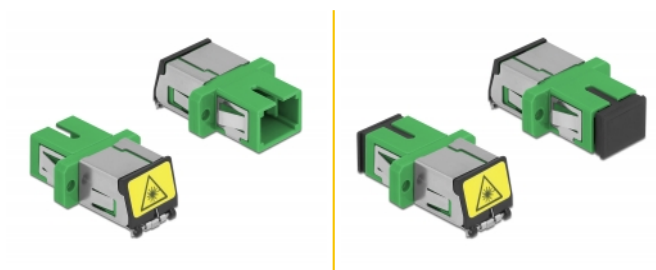

Cerinte de sistem

- Un port tată SC Simplex liber

Pachetul contine

- ambreiaje SC Simplex

Imagini