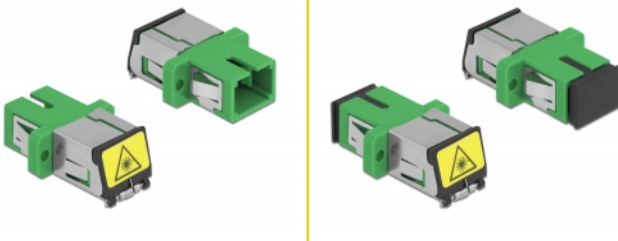

Delock Coupleur de fibre optique de protection laser SC Simplex femelle à SC Simplex femelle Simple-mode, vert

Description

Avec ce couplage SC Simplex de Delock, les connecteurs mâles de fibre optique peuvent être facilement branchés l'un à l'autre. Le couplage permet une connexion directe au câble en fibre optique et il est approprié pour le montage simple de boîtiers de connexion de fibre optique, des armoires et des panneaux de raccordement.

Protection contre la radiation laser

Le volet intégré assure la protection contre la radiation laser.

Protection avec un capot contre la poussière

Le coupleur est muni d'un capot adapté pour protéger le manchon contre la poussière et le garder propre.

N° produit 86887

EAN: 4043619868872

Pays d'origine: China

Emballage: Sac polyvalent à fermeture éclair

Détails techniques

- Connecteurs :
 - 1 x SC Simplex femelle >
 - 1 x SC Simplex femelle
- Pour fibre mode unique
- Manchon en céramique
- Avec un volet de protection laser et un capot de protection contre la poussière
- Montage via des rétenteurs métalliques ou des vis
- 2 orifices de montage
- Diamètre d'orifice de montage : 2,4 mm
- Pas du trou de vis : env. 18 mm
- Découpe du panneau (LxH) : env. 13,4 x 9,5 mm
- Température de fonctionnement : -20 °C ~ 70 °C
- Matériaux : plastique
- Couleur : vert
- Dimensions (LxlxH) : env. 27,4 x 12,7 x 9,3 mm

Configuration système requise

- Un port SC Simplex mâle libre

Contenu de l'emballage

- coupleurs SC Simplex

Image

Interface

Connecteur 1:	1 x SC Simplex femelle
Connecteur 2:	1 x SC Simplex femelle

Technical characteristics