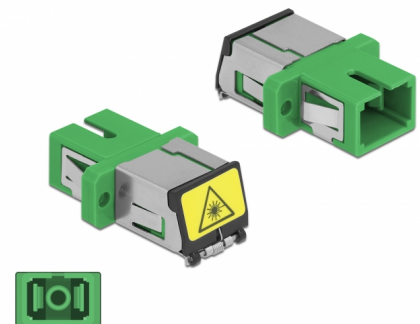

Delock Coupleur de fibre optique de protection laser SC Simplex femelle à SC Simplex femelle Simple-mode, vert

Description

Avec ce couplage SC Simplex de Delock, les connecteurs mâles de fibre optique peuvent être facilement branchés l'un à l'autre. Le couplage permet une connexion directe au câble en fibre optique et il est approprié pour le montage simple de boîtiers de connexion de fibre optique, des armoires et des panneaux de raccordement.

Protection contre la radiation laser

Le volet intégré assure la protection contre la radiation laser.

Protection avec un capot contre la poussière

Le coupleur est muni d'un capot adapté pour protéger le manchon contre la poussière et le garder propre.

N° produit 86887

EAN: 4043619868872

Pays d'origine: China

Emballage: Sac polyvalent à fermeture éclair

Détails techniques

- Connecteurs :
 - 1 x SC Simplex femelle >
 - 1 x SC Simplex femelle
- Pour fibre mode unique
- Manchon en céramique
- Avec un volet de protection laser et un capot de protection contre la poussière
- Montage via des rétenteurs métalliques ou des vis
- 2 orifices de montage
- Diamètre d'orifice de montage : 2,4 mm
- Pas du trou de vis : env. 18 mm
- Découpe du panneau (LxH) : env. 13,4 x 9,5 mm
- Température de fonctionnement : -20 °C ~ 70 °C
- Matériaux : plastique
- Couleur : vert
- Dimensions (LxlxH) : env. 27,4 x 12,7 x 9,3 mm

Température de fonctionnement :	-20 °C ~ 70 °C
---------------------------------	----------------

Physical characteristics

Matériaux:	Plastique
Longueur:	27.4 mm
Width:	12,7 mm
Height:	9,3 mm
Couleur:	vert