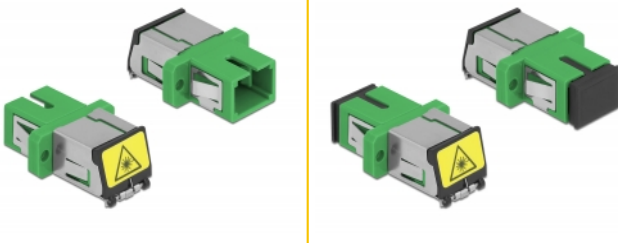

Delock Acoplador de Fibra Óptica con protección láser flip SC Simplex hembra a SC Simplex hembra Monomodo verde

Descripción

Con este acoplamiento SC Simplex de Delock, se pueden conectar los conectores macho de fibra óptica fácilmente entre sí. El acoplamiento permite una conexión directa al cable de fibra óptica y es adecuado para un montaje sencillo en cajas de conexión de fibra óptica, armarios y paneles de conexión.

Protección contra la radiación láser

La inversión integrada garantiza la protección contra la radiación láser.

Protección por cubierta antipolvo

El acoplamiento está equipado con una tapa adecuada para proteger la manga del polvo y mantenerla limpia.

Número de elemento 86887

EAN: 4043619868872

Pais de origen: China

Paquete: Bolsa de plástico con cremallera

Detalles técnicos

- Conectores:
 - 1 x SC Simplex hembra >
 - 1 x SC Simplex hembra
- Para fibra monomodo
- Manga de cerámica
- Con una tapa de protección láser y una tapa de protección contra el polvo
- Montaje a través de un soporte de metal o tornillos
- 2 orificios de montaje
- Diámetro del orificio de montaje: 2,4 mm
- Avance del orificio del tornillo: 18 mm aproximadamente
- Recorte del panel (ANxAL): aprox. 13,4 x 9,5 mm
- Temperatura de funcionamiento: -20 °C ~ 70 °C
- Material: plástico
- Color: verde
- Dimensiones (LxANxAL): aprox. 27,4 x 12,7 x 9,3 mm

Requisitos del sistema

- Puerto macho SC Simplex disponible

Contenido del paquete

- acoplador SC Simplex

Image

Interface

Conector 1:	1 x SC Simplex hembra
Conector 2 :	1 x SC Simplex hembra

Technical characteristics