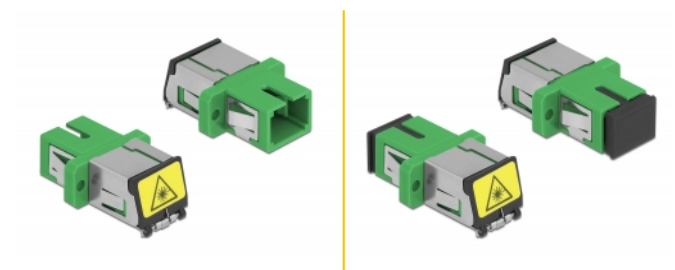

Delock Optická spojka ze zásuvky s ochrannou klapkou proti laseru SC Simplex na zásuvku SC Simplex, Single-mode, zelený

Popis

S touto spojkou SC Simplex značky Delock lze snadno navzájem propojit dva zástrčkové konektory optických kabelů. Tato spojka umožňuje přímé připojení k optickému kabelu a je vhodná pro snadnou montáž do optických spojovacích skříní, skříněk a propojovacích panelů.

Ochrana proti laserovému záření

Integrovaná klapka zaručuje ochranu proti laserovému záření.

Ochrana protiprachovým krytem

Tato spojka je vybavena vhodnou čepičkou na ochranu objímky proti prachu a k zajištění její čistoty.

Číslo produktu 86887

EAN: 4043619868872

Země původu: China

Balení: Plastová taška se zipem

Technické detaily

- Konektor:
 - 1 x SC Simplex samice >
 - 1 x SC Simplex samice
- Pro Single mód optiku
- Keramická objímka
- S laserovou ochrannou klapkou a protiprachovou ochrannou čepičkou
- Montáž prostřednictvím kovového držáku nebo šroubů
- 2 x montážní díry
- Průměr montážní díry: 2,4 mm
- Rozteč otvorů pro šroub: ca. 18 mm
- Výřez v panelu (ŠxV): cca. 13,4 x 9,5 mm
- Provozní teplota: -20 °C ~ 70 °C
- Materiál: plast
- Barva: zelený
- Rozměry (DxŠxV): cca. 27,4 x 12,7 x 9,3 mm

Systemové požadavky

- Volný port SC Simplex samec

Obsah balení

- spojky SC Simplex vazební šlen

Příslušenství

Interface

Konektor 1:	1 x SC Simplex samice
Konektor 2:	1 x SC Simplex samice

Technical characteristics