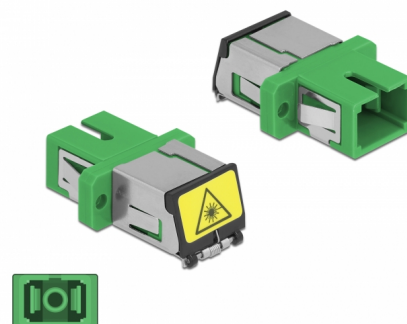

Delock Optická spojka ze zásuvky s ochrannou klapkou proti laseru SC Simplex na zásuvku SC Simplex, Single-mode, zelený

Popis

S touto spojkou SC Simplex značky Delock lze snadno navzájem propojit dva zástrčkové konektory optických kabelů. Tato spojka umožňuje přímé připojení k optickému kabelu a je vhodná pro snadnou montáž do optických spojovacích skříní, skříněk a propojovacích panelů.

Ochrana proti laserovému záření

Integrovaná klapka zaručuje ochranu proti laserovému záření.

Ochrana protiprachovým krytem

Tato spojka je vybavena vhodnou čepičkou na ochranu objímky proti prachu a k zajištění její čistoty.

Číslo produktu 86887

EAN: 4043619868872

Země původu: China

Balení: Plastová taška se zipem

Technické detaily

- Konektor:
 - 1 x SC Simplex samice >
 - 1 x SC Simplex samice
- Pro Single mód optiku
- Keramická objímka
- S laserovou ochrannou klapkou a protiprachovou ochrannou čepičkou
- Montáž prostřednictvím kovového držáku nebo šroubů
- 2 x montážní díry
- Průměr montážní díry: 2,4 mm
- Rozteč otvorů pro šroub: ca. 18 mm
- Výřez v panelu (ŠxV): cca. 13,4 x 9,5 mm
- Provozní teplota: -20 °C ~ 70 °C
- Materiál: plast
- Barva: zelený
- Rozměry (DxŠxV): cca. 27,4 x 12,7 x 9,3 mm

Systemové požadavky

- Volný port SC Simplex samec

Obsah balení

- spojky SC Simplex vazební šlen

Příslušenství

Interface

Konektor 1:	1 x SC Simplex samice
Konektor 2:	1 x SC Simplex samice

Technical characteristics