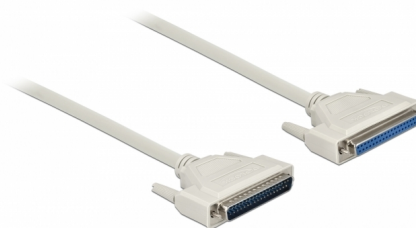

Delock Cablu serial D-Sub 37 tată la mamă, 5 m

Descriere scurta

Acest cablu de la Delock este utilizat pentru a extinde o conexiune serială și poate fi utilizat pentru a conecta diverse dispozitive cu conector D-Sub 37 pini.

**5 m****Nr. 86885**

EAN: 4043619868858

Țara de origine: China

Pachet: Pungă din plastic
cu închidere tip fermoar

Detalii tehnice

- Conectori:
 - 1 x D-Sub, 37 pini tată >
 - 1 x D-Sub, 37 pini mamă
- Conectori cu șuruburi
- Alocare pin: 1:1
- Grosime cablu: 28 AWG
- Diametru cablu: ca. 8 mm
- Temperatură în stare de funcționare: 0 °C ~ 50 °C
- Rezistența la foc: VW-1
- Lungimea incl. conectori: aprox. 5 m
- Culoare: bej

Cerinte de sistem

- Un port D-Sub, 37 pini mamă liber

Pachetul contine

- Cablu serial

Imagini

Interface

Conector 1:	1 x D-Sub, 37 pini tată >
Conector 2:	1 x D-Sub, 37 pini mamă

Technical characteristics

Temperatură în stare de funcționare:	0 °C ~ 50 °C
--------------------------------------	--------------

Physical characteristics

Conductor gauge:	28 AWG
Lungime:	5 m
Colour:	bej
Safety of Flammability:	VW-1