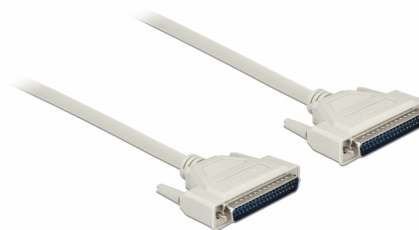

Delock Cablu serial D-Sub 37 tată la tată, 2 m

Descriere scurta

Acest cablu serial de la Delock este potrivit ca și cablu de conectare pentru diverse dispozitive cu conector D-Sub cu 37 de pini.

2 m

Nr. 86879

EAN: 4043619868797

Țara de origine: China

Pachet: Pungă din plastic
cu închidere tip fermoar

Detalii tehnice

- Conectori:
 - 1 x D-Sub, 37 pini tată >
 - 1 x D-Sub, 37 pini tată
- Conector cu șuruburi
- Alocare pin: 1:1
- Grosime cablu: 28 AWG
- Diametru cablu: ca. 8 mm
- Temperatură în stare de funcționare: 0 °C ~ 50 °C
- Rezistența la foc: VW-1
- Lungimea incl. conectori: aprox. 2 m
- Culoare: bej

Cerinte de sistem

- Un port D-Sub, 37 pini mamă liber

Pachetul contine

- Cablu serial

Imagini

Interface

Conector 1:	1 x D-Sub, 37 pini tată >
Conector 2:	1 x D-Sub, 37 pini tată >

Technical characteristics

Temperatură în stare de funcționare:	0 °C ~ 50 °C
--------------------------------------	--------------

Physical characteristics

Conductor gauge:	28 AWG
Lungime:	2 m
Colour:	bej
Safety of Flammability:	VW-1