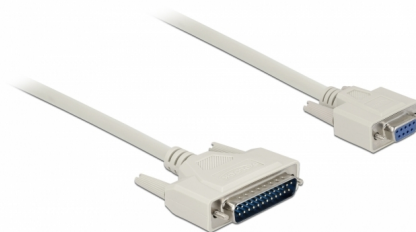

Delock Cablu serial D-Sub 25 tată la D-Sub 9 mamă, 10 m

Descriere scurta

Acest cablu serial de la Delock este potrivit ca și cablu de conectare pentru diverse dispozitive cu conector D-Sub cu 25 de pini și D-Sub cu 9 de pini.

10 m

Nr. 86877

EAN: 4043619868773

Țara de origine: China

Pachet: Pungă din plastic
cu închidere tip fermoar

Detalii tehnice

- Conectori:
 - 1 x D-Sub 25 pini tată >
 - 1 x D-Sub 9 pini mamă
- Alocare pini:
 - D-Sub 9 --- D-Sub 25
 - 1 --- 8
 - 2 --- 3
 - 3 --- 2
 - 4 --- 20
 - 5 --- 7
 - 6 --- 6
 - 7 --- 4
 - 8 --- 5
 - 9 --- 22
- Conectori cu șuruburi
- Grosime cablu: 28 AWG
- Diametru cablu: aprox. 5 mm
- Temperatură în stare de funcționare: 0 °C ~ 50 °C

- Rezistența la foc: VW-1
- Lungimea incl. conectori: aprox. 10 m
- Culoare: bej

Cerinte de sistem

- Un port D-Sub, 25 pini mamă liber

Pachetul contine

- Cablu serial

Imagini

Interface

Conector 1:	1 x D-Sub, 25 pini tată >
Conector 2:	1 x D-SUB 9 mamă

Technical characteristics

Temperatură în stare de funcționare:	0 °C ~ 50 °C
--------------------------------------	--------------

Physical characteristics

Conductor gauge:	28 AWG
Lungime:	10 m
Colour:	bej
Safety of Flammability:	VW-1