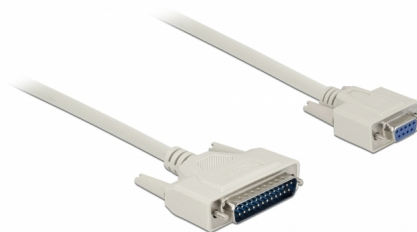

Delock Serijski kabel D-Sub 25 muški na D-Sub 9 ženski 10 m

Opis

Ovaj serijski kabel tvrtke Delock prikladan je za spajanje kabela za različite uređaja s D-Sub 25-zatičnim i D-Sub 9-zatičnim spojnikom.

10 m

Predmet br. 86877

EAN: 4043619868773

Zemlja podrijetla: China

Pakiranje: Plastična vrećica sa zip zatvaračem

Tehnički podaci

- Priključak:
 - 1 x D-Sub 25-polni muški >
 - 1 x D-Sub 9-polni ženski
- Raspored kontakata:
 - D-Sub 9 --- D-Sub 25
 - 1 --- 8
 - 2 --- 3
 - 3 --- 2
 - 4 --- 20
 - 5 --- 7
 - 6 --- 6
 - 7 --- 4
 - 8 --- 5
 - 9 --- 22
- Konektora sa vijcima
- Presjek kabela: 28 AWG
- Promjer kabela: oko 5 mm
- Radna temperatura: 0 °C ~ 50 °C

- Ocjena otpornosti na vatru: VW-1
- Duljina zajedno s priključkom: oko 10 m
- Boja: bež

Preuvjeti sustava

- Jedan D-Sub 25-polni ženski

Sadržaj pakiranja

- Serijski kabel

Slike

Interface

Priključak 1:	1 x 25-pinski D-Sub, muški >
Priključak 2:	1 x D-SUB 9 ženski

Technical characteristics

Radna temperatura:	0 °C ~ 50 °C
--------------------	--------------

Physical characteristics

Conductor gauge:	AWG 28
Duljina:	10 m
Boja:	bež
Safety of Flammability:	VW-1