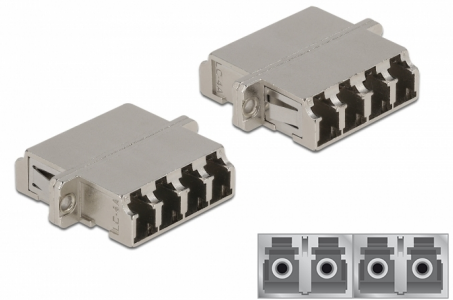

Delock Cuplaj optic din fibre LC Quad mamă la LC Quad mamă Single-mode metal

Descriere scurta

Cu acest cuplaj LC Quad de la Delock, conectorii din fibre optice tată se pot conecta cu ușurință între ei. Cuplarea permite conectarea directă la cablul de fibră optică și este potrivit pentru montarea simplă în cutii de conexiuni din fibre optice, dulapuri și panouri tip buzunar.

Protecție împotriva prafului datorită capacului

Ambreiajul este echipat cu un capac potrivit pentru a proteja manșonul de praf și pentru a-l păstra curat.

**Nr. 86875**

EAN: 4043619868759

Țara de origine: China

Pachet: Poly bag

Detalii tehnice

- Conectori:
 - 1 x LC Quad mamă >
 - 1 x LC Quad mamă
- Pentru fibră multi-mod
- Manșon din ceramică
- Cu capac de protecție împotriva prafului
- Montare prin suport metalic sau șuruburi
- 2 găuri de montare
- Diametrul orificiului de montare: 2,3 mm
- Distanță orificiu șurub: cca 30,7 mm
- Decupaj panou (LxÎ): aprox. 26,6 x 9,5 mm
- Temperatură în stare de funcționare: -20 °C ~ 70 °C
- Material: metal
- Dimensiunii (LxÎ): aprox. 29,2 x 25,6 x 9,3 mm

Cerinte de sistem

- Un port tată LC Quad liber
-

Pachetul contine

- ambreiaje LC Quad
-

Imagini

Interface

Conector 1:	1 x LC Quad mamă
Conector 2:	1 x LC Quad mamă

Technical characteristics