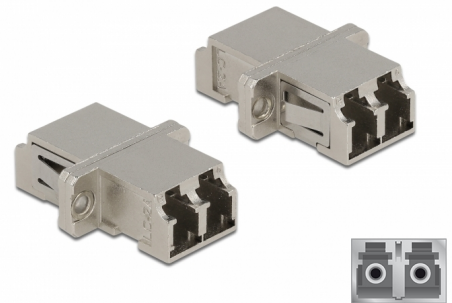

Delock Optisk fiberkopplare LC Duplex hona till LC Duplex hona singelläge metall

Beskrivning

Med LC Duplex-kopplingen från Delock kan optiska fiberanslutningar hane enkelt anslutas till varandra. Kopplingen gör det möjligt att skapa en direktanslutning till den optiska fiberkabeln och passar för enkel montering optiska fiberanslutningslådor, skåp och patchpaneler.

Skydd från dammskydd

Kopplingen är utrustad med ett lämpligt lock för att skydda bussningen från damm och hålla den ren.

Artikelnummer 86874

EAN: 4043619868742

Ursprungsland: China

Paket: Zippåse

Specifikationer

- Anslutning:
 - 1 x LC Duplex hona >
 - 1 x LC Duplex hona
- För singlemodfiber
- Keramisk hylsa
- Med dammskydd
- Montering via metallhållare eller skruvar
- 2 x monteringshål
- Monteringshål diameter: 2,3 mm
- Skruvhåldelning: ca 18 mm
- Panelutskärning (BxH): ca 13,4 x 9,5 mm
- Driftstemperatur: -20 °C ~ 70 °C
- Material: metall
- Mått (LxBxH): ca 29,2 x 12,7 x 9,3 mm

Driftstemperatur:	-20 °C ~ 70 °C
-------------------	----------------

Physical characteristics

Material:	metall
Längd:	29.2 mm
Width:	12,7 mm
Height:	9,3 mm