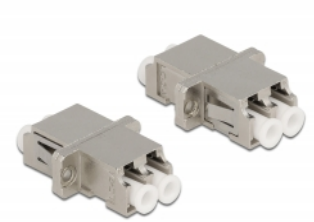

Delock Optisk fiberkopplare LC Duplex hona till LC Duplex hona singelläge metall

Beskrivning

Med LC Duplex-kopplingen från Delock kan optiska fiberanslutningar hane enkelt anslutas till varandra. Kopplingen gör det möjligt att skapa en direktanslutning till den optiska fiberkabeln och passar för enkel montering optiska fiberanslutningslådor, skåp och patchpaneler.

Skydd från dammskydd

Kopplingen är utrustad med ett lämpligt lock för att skydda bussningen från damm och hålla den ren.

Artikelnummer 86874

EAN: 4043619868742

Ursprungsland: China

Paket: Zippåse

Specifikationer

- Anslutning:
 - 1 x LC Duplex hona >
 - 1 x LC Duplex hona
- För singlemodfiber
- Keramisk hylsa
- Med dammskydd
- Montering via metallhållare eller skruvar
- 2 x monteringshål
- Monteringshål diameter: 2,3 mm
- Skruvhåldelning: ca 18 mm
- Panelutskärning (BxH): ca 13,4 x 9,5 mm
- Driftstemperatur: -20 °C ~ 70 °C
- Material: metall
- Mått (LxBxH): ca 29,2 x 12,7 x 9,3 mm

Systemkrav

- En ledig LC Duplex-port hane
-

Paketets innehåll

- LC Duplex-koppling
-

Bilder

Interface

Kontakt 1:	1 x LC Duplex hona
Kontakt 2:	1 x LC Duplex hona

Technical characteristics