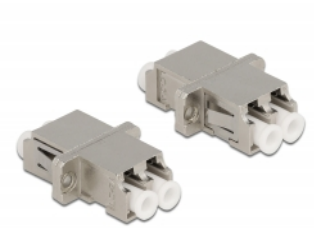

## Descriere scurta

Cu acest cuplaj LC Duplex de la Delock, conectorii din fibre optice tată se pot conecta cu ușurință între ei. Cuplarea permite conectarea directă la cablul de fibră optică și este potrivit pentru montarea simplă în cutii de conexiuni din fibre optice, dulapuri și panouri tip buzunar.

Pachet: Pungă din plastic  
cu închidere tip fermoar

## Detalii tehnice

- Conectori:
  - 1 x LC Duplex mamă >
  - 1 x LC Duplex mamă
- Pentru fibră multi-mod
- Manșon din ceramică
- Cu capac de protecție împotriva prafului
- Montare prin suport metalic sau șuruburi
- 2 găuri de montare
- Diametrul orificiului de montare: 2,3 mm
- Distanță orificiu șurub: cca 18 mm
- Decupaj panou (LxÎ): aprox. 13,4 x 9,5 mm
- Temperatură în stare de funcționare: -20 °C ~ 70 °C
- Material: metal
- Dimensiunii (LxÎ): aprox. 29,2 x 12,7 x 9,3 mm

## Interface

Conector 1:	1 x LC Duplex mamă
Conector 2:	1 x LC Duplex mamă