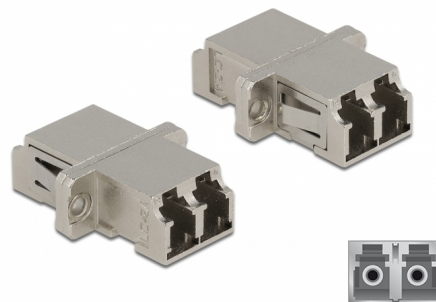

Delock Cuplaj optic din fibre LC Duplex mamă la LC Duplex mamă Single-mode metal

Descriere scurta

Cu acest cuplaj LC Duplex de la Delock, conectorii din fibre optice tată se pot conecta cu ușurință între ei. Cuplarea permite conectarea directă la cablul de fibră optică și este potrivit pentru montarea simplă în cutii de conexiuni din fibre optice, dulapuri și panouri tip buzunar.

Protecție împotriva prafului datorită capacului

Ambreiajul este echipat cu un capac potrivit pentru a proteja manșonul de praf și pentru a-l păstra curat.

Nr. 86874

EAN: 4043619868742

Țara de origine: China

Pachet: Pungă din plastic
cu închidere tip fermoar

Detalii tehnice

- Conectori:
  - 1 x LC Duplex mamă >
  - 1 x LC Duplex mamă
- Pentru fibră multi-mod
- Manșon din ceramică
- Cu capac de protecție împotriva prafului
- Montare prin suport metalic sau șuruburi
- 2 găuri de montare
- Diametrul orificiului de montare: 2,3 mm
- Distanță orificiu șurub: cca 18 mm
- Decupaj panou (LxÎ): aprox. 13,4 x 9,5 mm
- Temperatură în stare de funcționare: -20 °C ~ 70 °C
- Material: metal
- Dimensiunii (LxÎ): aprox. 29,2 x 12,7 x 9,3 mm

Cerinte de sistem