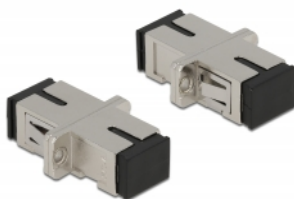

- Μια ελεύθερη αρσενική θύρα SC Simplex

Περιεχόμενα συσκευασίας

- SC Simplex σύζευξη

Εικόνες