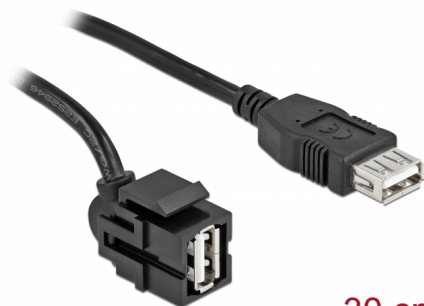

# Delock Modul Keystone, USB 2.0 A, mamă 250° > USB 2.0 A, mamă, cu cablu negru

## Descriere scurta

Acest modul de la Delock poate fi folosit pentru a extinde, de exemplu, un cablu USB. Grație dimensiunilor standard, acesta poate fi folosit pentru montare ușoară prin fixare, de exemplu într-un panou Keystone, pe o placă de suprafață sau într-o casetă montată pe o suprafață. Cablul scurt și orientat în unghi are o adâncime de montare redusă și permite instalarea compactă în locuri greu de accesat din interiorul echipamentului sau al conductelor de cabluri.

## Detalii tehnice

- Conectori:
  - 1 x USB 2.0 Tip-A, mamă >
  - 1 x USB 2.0 Tip-A, mamă
- Contacte placate cu aur
- Grosime cablu:
  - Linia de date 28 AWG
  - Linia de alimentare 24 AWG
- Pentru porturi Keystone de 19,2 x 14,9 mm
- Lungime, inclusiv conectori: cca. 30 cm

## Physical characteristics

Carcasa uloare:	negru
Cable length incl. connector:	30 cm