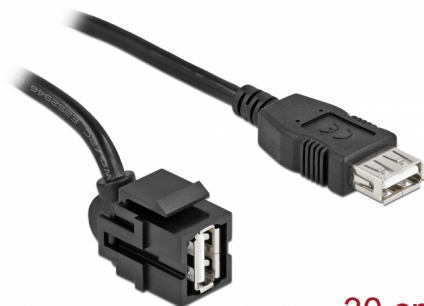

Delock Modulo Keystone USB 2.0 A femmina 250° > USB 2.0 A femmina con cavo nero

Descrizione

Questo modulo Delock può essere utilizzato per estendere, ad esempio, un cavo USB. Con le sue dimensioni standard, può essere utilizzato per un facile montaggio a incastro, ad esempio in un sezionatore Keystone, un frontalino o una custodia da esterno. Il cavo corto ad angolo ha una piccola profondità di montaggio e consente un'installazione salvaspazio in luoghi difficili da raggiungere in apparecchiature o in canaline.

30 cm

Articolo n. 86870

EAN: 4043619868704

Paese di origine: China

Pacchetto: Sacchetto in plastica con cerniera

Dettagli tecnici

- Connettori:
 - 1 x USB 2.0 Tipo-A femmina >
 - 1 x USB 2.0 Tipo-A femmina
- Contatti dorati
- Sezione dei cavi:
 - Linea di dati 28 AWG
 - Linea di alimentazione 24 AWG
- Per porte keystone con 19,2 x 14,9 mm
- Lunghezza con connettori: ca. 30 cm

Contenuto della confezione

- Modulo Keystone con cavo

Immagini

General

Mounting type:	Modulo keystone
----------------	-----------------

Interface

External:	1 x USB 2.0 Tipo-A femmina
Internal:	1 x USB 2.0 Tipo-A femmina

Physical characteristics

Custodia colore:	nero
Cable length incl. connector:	30 cm