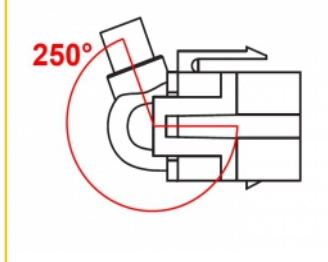

Delock Modulo Keystone USB 2.0 A femmina 250° > USB 2.0 A femmina con cavo nero

Descrizione

Questo modulo Delock può essere utilizzato per estendere, ad esempio, un cavo USB. Con le sue dimensioni standard, può essere utilizzato per un facile montaggio a incastro, ad esempio in un sezionatore Keystone, un frontalino o una custodia da esterno. Il cavo corto ad angolo ha una piccola profondità di montaggio e consente un'installazione salvaspazio in luoghi difficili da raggiungere in apparecchiature o in canaline.

30 cm

Articolo n. 86870

EAN: 4043619868704

Paese di origine: China

Pacchetto: Sacchetto in plastica con cerniera

Dettagli tecnici

- Connettori:
 - 1 x USB 2.0 Tipo-A femmina >
 - 1 x USB 2.0 Tipo-A femmina
- Contatti dorati
- Sezione dei cavi:
 - Linea di dati 28 AWG
 - Linea di alimentazione 24 AWG
- Per porte keystone con 19,2 x 14,9 mm
- Lunghezza con connettori: ca. 30 cm

Contenuto della confezione

- Modulo Keystone con cavo

Immagini

General

Mounting type:	Modulo keystone
----------------	-----------------

Interface

External:	1 x USB 2.0 Tipo-A femmina
Internal:	1 x USB 2.0 Tipo-A femmina

Physical characteristics

Custodia colore:	nero
Cable length incl. connector:	30 cm