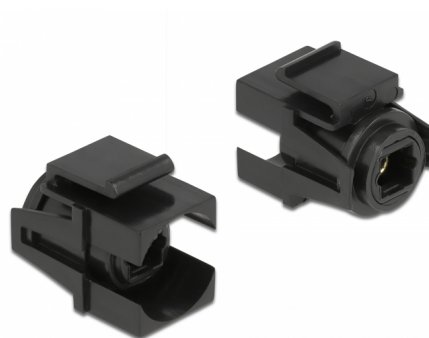

Delock Modul Keystone cu mufă TOSLINK mamă > TOSLINK mamă negru

Descriere scurta

Acest modul de la Delock poate fi folosit pentru a extinde, de exemplu, un cablu TOSLINK. Grație dimensiunilor standard, acesta poate fi folosit pentru montare ușoară prin fixare, de exemplu într-un panou Keystone, pe o placă de suprafață sau într-o casetă montată pe o suprafață. Cablul scurt și orientat în unghi are o adâncime de montare redusă și permite instalarea compactă în locuri greu de accesat din interiorul echipamentului sau al conductelor de cabluri.

**Nr. 86868**

EAN: 4043619868681

Țara de origine: China

Pachet: Pungă din plastic
cu închidere tip fermoar

Detalii tehnice

- Conectori:
 - 1 x TOSLINK mamă S/PDIF >
 - 1 x TOSLINK mamă S/PDIF
- Pentru porturi Keystone de 19,2 x 14,9 mm
- Dimensiunii (LxIxI): aprox. 25,3 x 21,0 x 16,6 mm

Pachetul contine

- Modul tip Keystone

General

Mounting type:	Modul tip Keystone
----------------	--------------------

Interface

External:	1 x TOSLINK mamă S/PDIF
Internal:	1 x TOSLINK mamă S/PDIF

Physical characteristics

Lungime:	25.3 mm
Width:	21 mm
Height:	16,6 mm
Colour:	negru