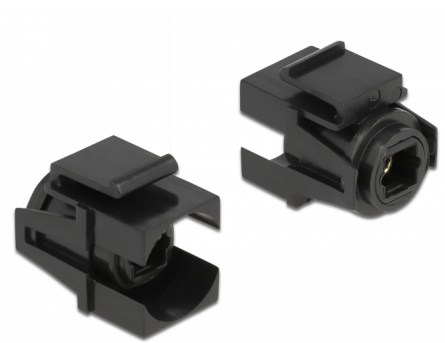

Delock Moduł Keystone TOSLINK żeńskie > TOSLINK żeńskie czarny

Opis

Ten moduł firmy Delock można używać w celu rozbudowy, np. przewodu TOSLINK. Dzięki ustandaryzowanym wymiarom, może być on używany do łatwego montażu poprzez zatrzaśnięcie, np. w patch panelu, na płycie przedniej lub w natynkowej puszcze montażowej. Krótki, zagięty pod kątem przewód charakteryzuje się niewielką głębokością montażową i zapewnia instalację w sposób zajmujący jak najmniej miejsca w miejscach trudno dostępnych w sprzęcie lub w kanałach na przewody.

Numer artykułu 86868

EAN: 4043619868681

Kraj pochodzenia: China

Opakowanie: Torba na zamek błyskawiczny

Szczegóły techniczne

- Złącze:
 - 1 x TOSLINK, żeńskie, S/PDIF >
 - 1 x TOSLINK, żeńskie, S/PDIF
- Dla portów keystone z 19,2 x 14,9 mm
- Wymiary (DxSxW): ok. 25,3 x 21,0 x 16,6 mm

Zawartość opakowania

- Moduł keystone

General

| | |
|----------------|----------------|
| Mounting type: | Moduł keystone |
|----------------|----------------|

Interface

| | |
|-------------|------------------------------|
| Zewnętrzne: | 1 x TOSLINK, żeńskie, S/PDIF |
| Wewnętrzne: | 1 x TOSLINK, żeńskie, S/PDIF |

Physical characteristics

| | |
|----------|---------|
| Długość: | 25.3 mm |
| Width: | 21 mm |
| Height: | 16,6 mm |
| Kolor: | czarny |