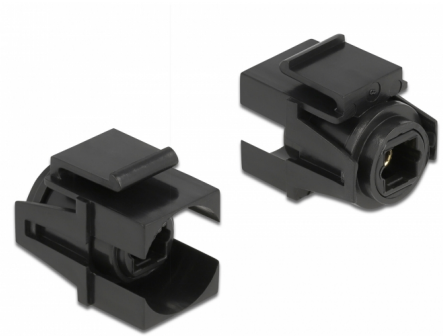

Delock Keystone modul TOSLINK ženski > TOSLINK ženski crno

Opis

Ovaj Delock modul može se koristiti za produživanje primjerice TOSLINK kabela. Uz standardizirane mjere, može se koristiti za laku ugradnju na primjerice Keystone prednju ploču ili kutiju za površinsko ugrađivanje. Kratki kutni kabel ima malu dubinu ugradnje i omogućuje ugradnju koja štedi prostor na teško dostupnim mjestima u opremi ili kanalicama.

Predmet br. 86868

EAN: 4043619868681

Zemlja podrijetla: China

Pakiranje: Plastična vrećica sa zip zatvaračem

Tehnički podaci

- Priključak:
 - 1 x TOSLINK ženski S/PDIF >
 - 1 x TOSLINK ženski S/PDIF
- Za Keystone priključke dimenzija 19,2 x 14,9 mm
- Mjere (DxŠxV): oko 25,3 x 21,0 x 16,6 mm

Sadržaj pakiranja

- Keystone modul

General

Mounting type:	Keystone modul
----------------	----------------

Interface

Vanjski:	1 x TOSLINK ženski S/PDIF
Unutarnji:	1 x TOSLINK ženski S/PDIF

Physical characteristics

Duljina:	25.3 mm
Width:	21 mm
Height:	16,6 mm
Boja:	crne