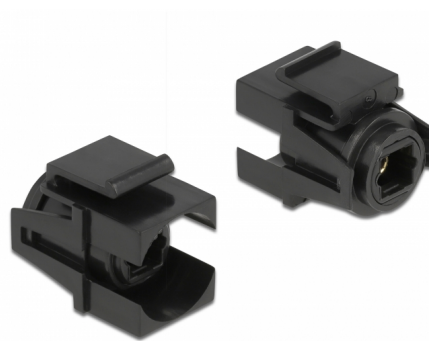

Delock Keystone modul TOSLINK samice > TOSLINK samice černá

Popis

Tento modul od Delocku může být použit k prodloužení např. kabelu TOSLINK. Díky jeho normalizovaným rozměrům může být použit pro snadnou montáž např. do Keystone patchpanelové lišty nebo montážní krabice. Krátký, úhlový kabel má malou montážní hloubku a umožňuje prostorově úspornou montáž v obtížně přístupných místech v zařízeních nebo v kabelových průchodkách.

Číslo produktu 86868

EAN: 4043619868681

Země původu: China

Balení: Plastová taška se zipem

Technické detaily

- Konektor:
 - 1 x TOSLINK samice S/PDIF >
 - 1 x TOSLINK samice S/PDIF
- Pro porty Keystone s 19,2 x 14,9 mm
- Rozměry (DxŠxV): cca. 25,3 x 21,0 x 16,6 mm

Obsah balení

- Keystone modul

General

Mounting type:	Keystone modul
----------------	----------------

Interface

Externí:	1 x TOSLINK samice S/PDIF
Interní:	1 x TOSLINK samice S/PDIF

Physical characteristics

Délka:	25.3 mm
Width:	21 mm
Height:	16,6 mm
Barva:	černá