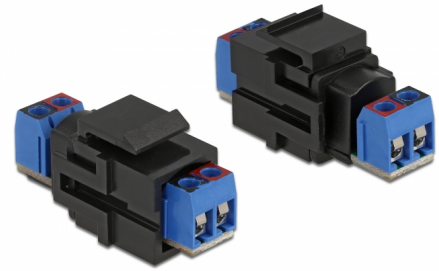

# Delock Keystone modul 2 pin svorkovnice > svorkovnice černá

## Popis

Tento modul od Delocku může být použit pro prodloužení např. kabelu reproduktorů. Díky jeho normalizovaným rozměrům může být použit pro snadnou montáž např. do Keystone patchpanelové lišty nebo montážní krabice.

## Technické detaily

- Konektor:
  - 1 x 2 pin svorkovnice >
  - 1 x 2 pin svorkovnice
- Pro drát nebo lanko do průřezu 1.63 mm (14 – 22 AWG)
- Pro porty Keystone s 19,2 x 14,9 mm
- Rozměry (DxŠxV): cca. 41,9 x 21,8 x 16,8 mm
- Vzdálenost před panelem: 5,4 mm

## Interface

Externí:	1 x 2 pin svorkovnice
Interní:	1 x 2 pin svorkovnice