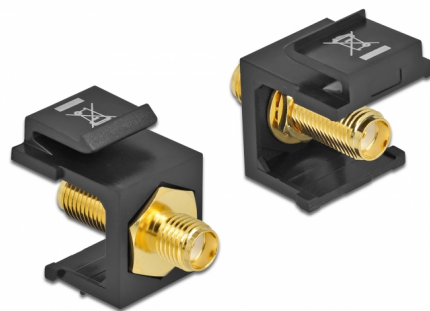

# Delock Keystone modul, SMA-csatlakozóhüvely > SMA-csatlakozóhüvely, fekete

## Leírás

Ez a Delock modul antenna kábelek csatlakoztatásához használható. Szabványos méretének köszönhetően egyszerű rögzítésre használható (pl. Keystone patch panelhez, védőlemezhez vagy felületre szerelhető dobozhoz).

## Műszaki adatok

- Csatlakozó:
  - 1 x SMA-hüvely >
  - 1 x SMA-hüvely
- Impedancia: 50 Ohm
- 19,2 x 14,9 mm-es Keystone csatlakozóportokhoz
- Szín: fekete
- Panel előtti hosszúság: kb. 7,1 mm
- Méretek (HxSzxM): kb. 24,5 x 16,3 x 22,3 mm

## Physical characteristics

Hosszúság:	24,5 mm
Width:	16,3 mm
Height:	22,3 mm
Szín:	fekete